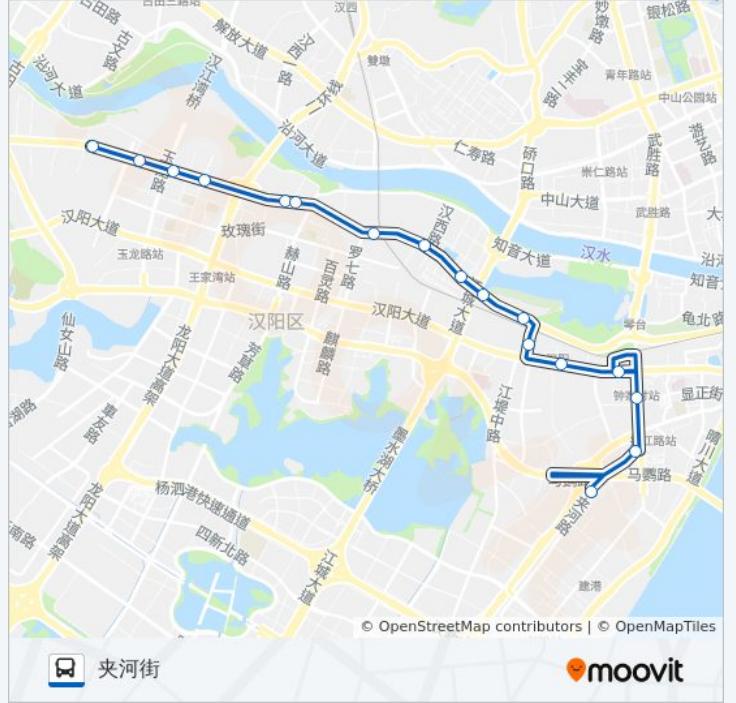

 **740路**

夹河街

[以网页模式查看](#)

公交740((夹河街))共有2条行车路线。工作日的服务时间为：  
(1) 夹河街: 06:30 - 20:30(2) 琴台大道琴断口: 06:00 - 20:00  
使用Moovit找到公交740路离你最近的站点，以及公交740路下车车的到站时间。

**方向: 夹河街**

17 站

[查看时间表](#)

- 琴台大道琴断口
- 琴台大道潘家湾
- 琴台大道庙西湾
- 琴台大道郭茨口路
- 琴台大道郭茨口
- 琴台大道赫山
- 琴台大道罗七路
- 琴台大道中央公园
- 琴台大道龙灯堤
- 琴台大道江城大道口
- 琴台大道梅子山
- 五琴路
- 汉阳大道汉阳火车站
- 汉阳大道钟家村
- 鹦鹉大道西大街
- 夹河街腰路堤
- 夹河街

**公交740路的时间表**

往夹河街方向的时间表

星期一	06:30 - 20:30
星期二	06:30 - 20:30
星期三	06:30 - 20:30
星期四	06:30 - 20:30
星期五	06:30 - 20:30
星期六	06:30 - 20:30
星期日	06:30 - 20:30

**公交740路的信息**

**方向:** 夹河街

**站点数量:** 17

**行车时间:** 27 分

**途经站点:**

## 方向: 琴台大道琴断口

16 站

[查看时间表](#)

- 夹河街
- 鹦鹉大道腰路堤
- 鹦鹉大道西大街
- 汉阳大道钟家村
- 汉阳大道汉阳火车站
- 五琴路
- 琴台大道梅子山
- 琴台大道龙灯堤
- 琴台大道中央公园
- 琴台大道罗七路
- 琴台大道赫山
- 琴台大道郭茨口
- 琴台大道郭茨口路
- 琴台大道庙西湾
- 琴台大道潘家湾
- 琴台大道琴断口

## 公交740路的信息

方向: 琴台大道琴断口

站点数量: 16

行车时间: 28 分

途经站点:

你可以在moovitapp.com下载公交740路的PDF时间表和线路图。使用[Moovit应用程序](#)查询武汉的实时公交、列车时刻表以及公共交通出行指南。

[关于Moovit](#) · [MaaS解决方案](#) · [城市列表](#) · [Moovit社区](#)

© 2023 Moovit - 版权所有