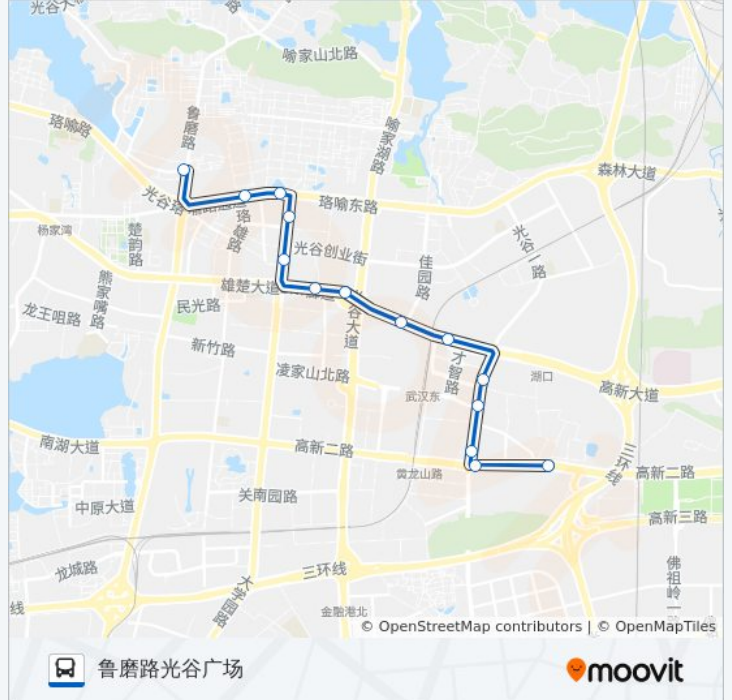

高新二路湖口

公交756路的时间表

往高新二路湖口方向的时间表

星期一	06:00 - 21:00
星期二	06:00 - 21:00
星期三	06:00 - 21:00
星期四	06:00 - 21:00
星期五	06:00 - 21:00
星期六	06:00 - 21:00
星期日	06:00 - 21:00

公交756路的信息

方向: 高新二路湖口

站点数量: 16

行车时间: 23 分

途经站点:

方向: 鲁磨路光谷广场

14 站

[查看时间表](#)

- 高新二路湖口
- 高新二路姚家村
- 高新二路光谷一路口
- 光谷一路曾家垸
- 光谷一路湖口湾
- 光谷一路天成美雅
- 高新大道茶棚
- 高新大道Brt光谷大道站
- 雄楚大道Brt关山大道站
- 关山大道关山街
- 关山大道汽发社区
- 珞喻路关山口
- 珞喻路湖北省中医院
- 鲁磨路光谷广场

公交756路的时间表

往鲁磨路光谷广场方向的时间表

星期一	06:40 - 21:30
星期二	06:40 - 21:30
星期三	06:40 - 21:30
星期四	06:40 - 21:30
星期五	06:40 - 21:30
星期六	06:40 - 21:30
星期日	06:40 - 21:30

公交756路的信息

方向: 鲁磨路光谷广场

站点数量: 14

行车时间: 22 分

途经站点:

你可以在moovitapp.com下载公交756路的PDF时间表和线路图。使用[Moovit应用程序](#)查询武汉的实时公交、列车时刻表以及公共交通出行指南。