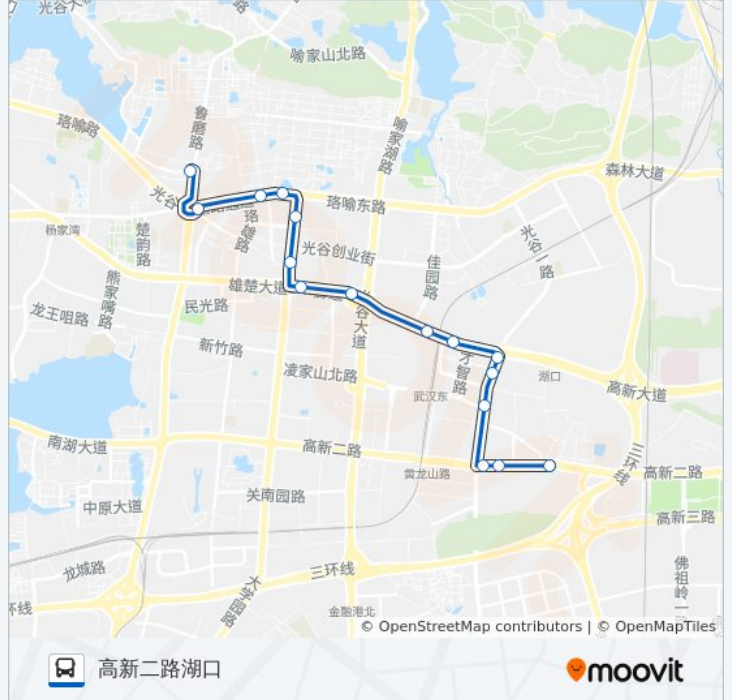

[查看时间表](#)

鲁磨路光谷广场

珞喻路光谷广场

珞喻路湖北省中医院

珞喻路关山口

关山大道汽发社区

关山大道关山街

雄楚大道BrT关山大道站

高新二路湖口

公交756路的时间表

往高新二路湖口方向的时间表

星期一	06:00 - 21:00
星期二	06:00 - 21:00
星期三	06:00 - 21:00
星期四	06:00 - 21:00
星期五	06:00 - 21:00
星期六	06:00 - 21:00
星期日	06:00 - 21:00

公交756路的信息

方向: 高新二路湖口

站点数量: 16

行车时间: 23 分

途经站点:

方向: 鲁磨路光谷广场

14 站

[查看时间表](#)

- 高新二路湖口
- 高新二路姚家村
- 高新二路光谷一路口
- 光谷一路曾家垸
- 光谷一路湖口湾
- 光谷一路天成美雅
- 高新大道茶棚
- 高新大道Brt光谷大道站
- 雄楚大道Brt关山大道站
- 关山大道关山街
- 关山大道汽发社区
- 珞喻路关山口
- 珞喻路湖北省中医院
- 鲁磨路光谷广场

公交756路的时间表

往鲁磨路光谷广场方向的时间表

星期一	06:40 - 21:30
星期二	06:40 - 21:30
星期三	06:40 - 21:30
星期四	06:40 - 21:30
星期五	06:40 - 21:30
星期六	06:40 - 21:30
星期日	06:40 - 21:30

公交756路的信息

方向: 鲁磨路光谷广场

站点数量: 14

行车时间: 22 分

途经站点:

你可以在moovitapp.com下载公交756路的PDF时间表和线路图。使用[Moovit应用程序](#)查询武汉的实时公交、列车时刻表以及公共交通出行指南。