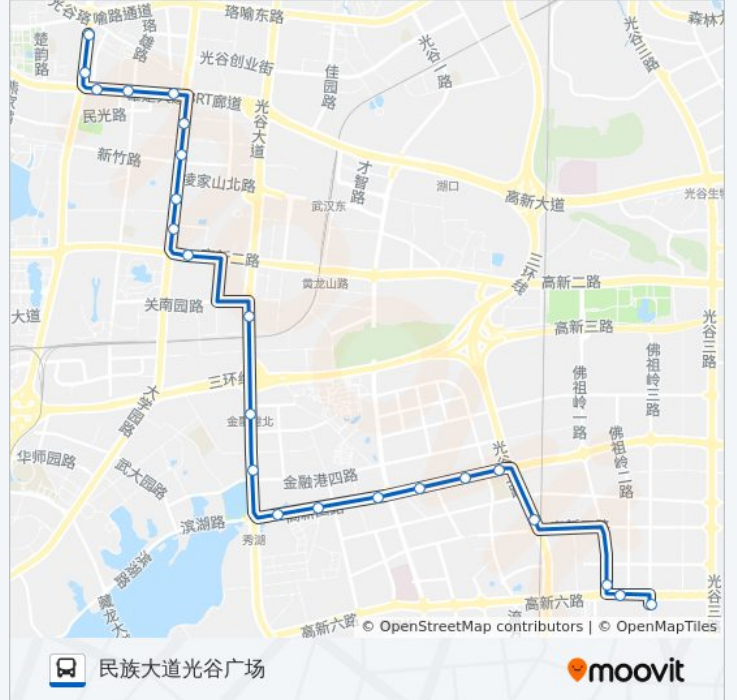

关山大道职业技术学院

关山大道太阳城

关山大道湖电社区

公交757路的时间表

往民族大道光谷广场方向的时间表

星期一	06:00 - 21:30
星期二	06:00 - 21:30
星期三	06:00 - 21:30
星期四	06:00 - 21:30
星期五	06:00 - 21:30
星期六	06:00 - 21:30
星期日	06:00 - 21:30

公交757路的信息

方向: 民族大道光谷广场

站点数量: 23

行车时间: 36 分

途经站点:

雄楚大道BrT关山大道站

雄楚大道, 1017号

雄楚大道下钱村

民族大道上钱村

民族大道光谷广场