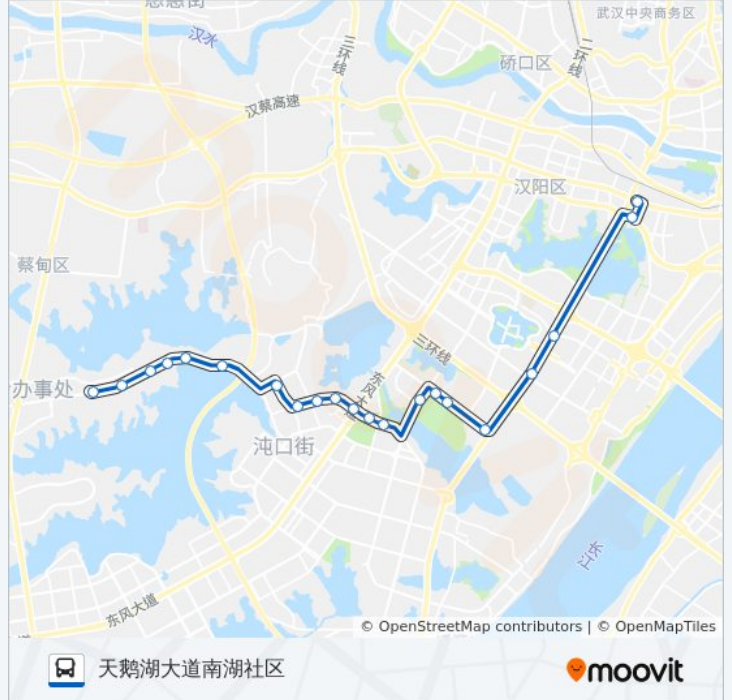

760路

天鹅湖大道南湖社区

以网页模式查看

公交760(天鹅湖大道南湖社区)共有2条行车路线。工作日的服务时间为：
(1) 天鹅湖大道南湖社区: 06:30 - 20:30(2) 汉阳大道五里墩: 06:30 - 20:30
使用Moovit找到公交760路离你最近的站点，以及公交760路下车车的到站时间。

方向: 天鹅湖大道南湖社区

21 站
[查看时间表](#)

- 汉阳大道五里墩
- 墨水湖北路五红里社区
- 江城大道四新北路
- 江城大道四新南路
- 芳草二路江城大道口
- 芳草二路观澜高尔夫
- 芳草二路芳草路
- 芳草路新民路
- 沌口体育中心停车场
- 万达广场
- 三角湖路东风一路
- 三角湖路新江大
- 三角湖路泰合百花园
- 三角湖路三角湖小学
- 神龙大道名流雅阁
- 天鹅湖大道群联村
- 天鹅湖大道后官湖桥
- 天鹅湖大道张陈湾
- 天鹅湖大道湖墅观止
- 天鹅湖大道南湖村
- 天鹅湖大道南湖社区

公交760路的时间表

往天鹅湖大道南湖社区方向的时间表

星期一	06:30 - 20:30
星期二	06:30 - 20:30
星期三	06:30 - 20:30
星期四	06:30 - 20:30
星期五	06:30 - 20:30
星期六	06:30 - 20:30
星期日	06:30 - 20:30

公交760路的信息

方向: 天鹅湖大道南湖社区
站点数量: 21
行车时间: 41 分
途经站点:

方向: 汉阳大道五里墩

公交760路的时间表

往汉阳大道五里墩方向的时间表

星期一	06:30 - 20:30
星期二	06:30 - 20:30
星期三	06:30 - 20:30
星期四	06:30 - 20:30
星期五	06:30 - 20:30
星期六	06:30 - 20:30
星期日	06:30 - 20:30

公交760路的信息

方向: 汉阳大道五里墩

站点数量: 20

行车时间: 39 分

途经站点: