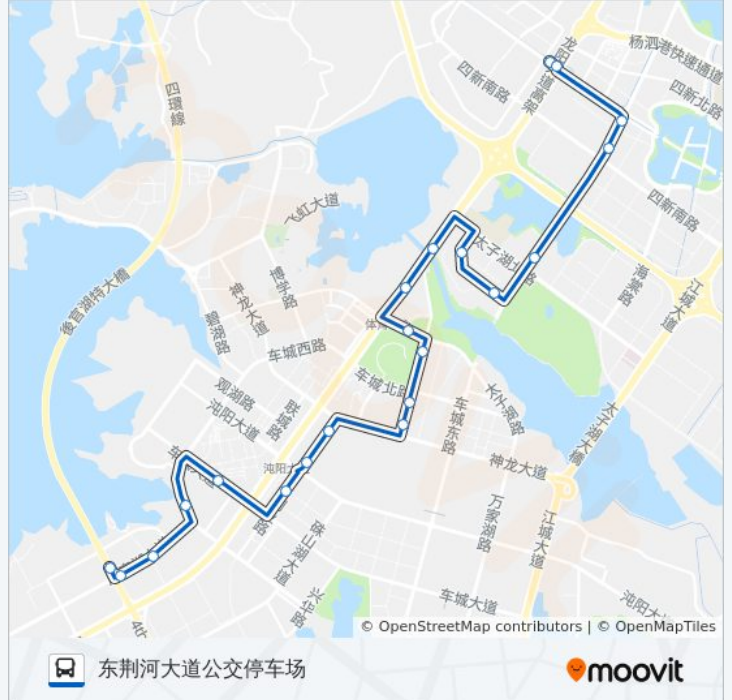

769路

东荆河大道公交停车场

[以网页模式查看](#)

公交769((东荆河大道公交停车场))共有2条行车路线。工作日的服务时间为：
(1) 东荆河大道公交停车场: 06:00 - 21:00(2) 海宁皮革城公交停车场: 06:00 - 21:00
使用Moovit找到公交769路离你最近的站点，以及公交769路下车班的到站时间。

方向: 东荆河大道公交停车场

21 站

[查看时间表](#)

- 海宁皮革城公交停车场站
- 四新大道龙阳大道口
- 芳草路四新大道口
- 芳草路四新南路
- 芳草路观澜外校城站
- 新民路观澜御苑
- 新民路奥林小学
- 东风大道金色港湾
- 东风大道三角湖
- 太子湖路体育中心北门
- 体育路公交停车场
- 体育路神龙小学
- 体育路培训中心
- 创业路开发区一中
- 创业路沌阳大厦
- 创业路银城大厦
- 车城路滨湖社区
- 车城西路后官湖大道口
- 后官湖大道莲湖路
- 后官湖大道东荆河大道口
- 东荆河大道公交停车场

公交769路的时间表

往东荆河大道公交停车场方向的时间表

星期一	06:00 - 21:00
星期二	06:00 - 21:00
星期三	06:00 - 21:00
星期四	06:00 - 21:00
星期五	06:00 - 21:00
星期六	06:00 - 21:00
星期日	06:00 - 21:00

公交769路的信息

方向: 东荆河大道公交停车场

站点数量: 21

行车时间: 34 分

途经站点:

方向: 海宁皮革城公交停车场

20 站

[查看时间表](#)

- 东荆河大道公交停车场
- 后官湖大道东荆河大道口
- 后官湖大道莲湖路
- 车城西路后官湖大道口
- 车城路滨湖社区
- 创业路银城大厦
- 创业路沌阳大厦
- 创业路开发区一中
- 体育路培训中心
- 体育路神龙小学
- 体育路公交停车场
- 太子湖路体育中心北门
- 东风大道三角湖
- 东风大道金色港湾
- 新民路奥林小学
- 新民路观澜御苑
- 芳草路观澜外校城站
- 芳草路四新南路

公交769路的时间表

往海宁皮革城公交停车场方向的时间表

星期一	06:00 - 21:00
星期二	06:00 - 21:00
星期三	06:00 - 21:00
星期四	06:00 - 21:00
星期五	06:00 - 21:00
星期六	06:00 - 21:00
星期日	06:00 - 21:00

公交769路的信息

方向: 海宁皮革城公交停车场

站点数量: 20

行车时间: 35 分

途经站点: