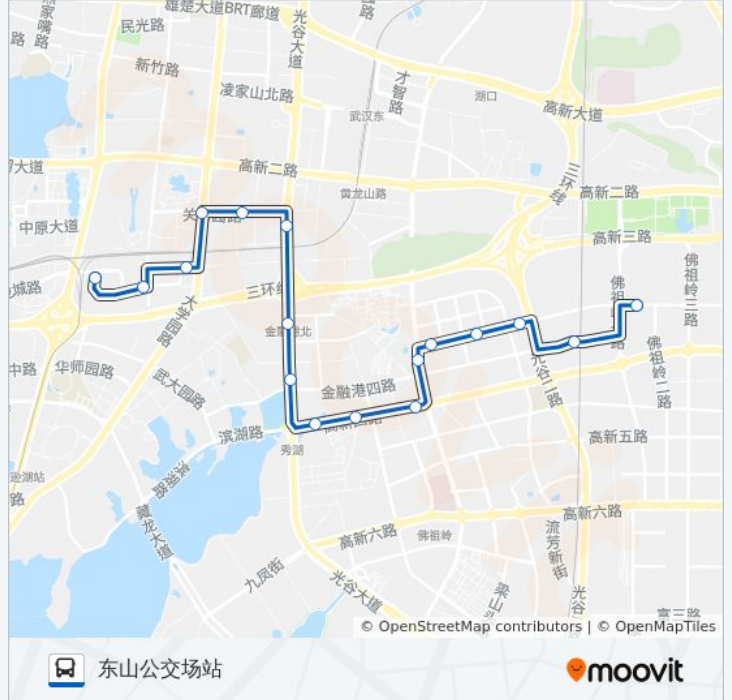

高新四路竹林园

高新四路梅万村

光谷大道金融港

光谷大道当代国际花园

光谷大道三李陈

关南路关南一路

关山大道关南小区

茅店山东路华夏学院

茅店山中路

东山公交场站

公交787路的时间表

往东山公交场站方向的时间表

星期一	07:00 - 20:30
星期二	07:00 - 20:30
星期三	07:00 - 20:30
星期四	07:00 - 20:30
星期五	07:00 - 20:30
星期六	07:00 - 20:30
星期日	07:00 - 20:30

公交787路的信息

方向: 东山公交场站

站点数量: 17

行车时间: 31 分

途经站点:

方向: 佛祖岭二路流芳园横路

21 站

[查看时间表](#)

- 东山公交场站
- 茅店山西路东山公寓
- 茅店山中路
- 茅店山东路华夏学院
- 关山大道关南小区
- 关南路关南一路
- 光谷大道三李陈
- 光谷大道当代国际花园
- 光谷大道金融港
- 高新四路梅万村
- 高新四路竹林园
- 高新四路万科魅力之城
- 光谷一路流芳园南路
- 流芳园横路光谷一路
- 流芳园横路流芳园中路
- 流芳园横路流芳园路
- 流芳园横路光谷二路
- 流芳园横路大卢湾

公交787路的时间表

往佛祖岭二路流芳园横路方向的时间表

星期一	06:30 - 19:50
星期二	06:30 - 19:50
星期三	06:30 - 19:50
星期四	06:30 - 19:50
星期五	06:30 - 19:50
星期六	06:30 - 19:50
星期日	06:30 - 19:50

公交787路的信息

方向: 佛祖岭二路流芳园横路

站点数量: 21

行车时间: 35 分

途经站点: