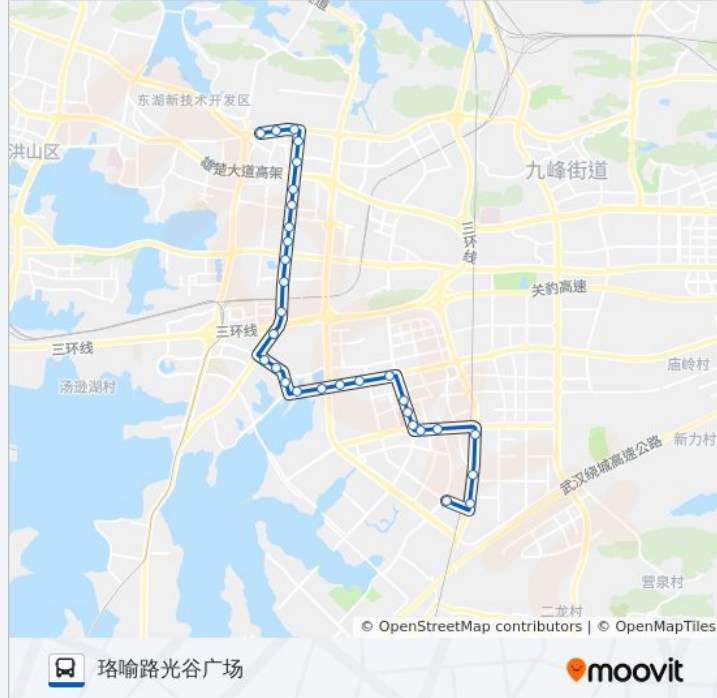

**公交789路的时间表**

往珞喻路光谷广场方向的时间表

星期一	06:00 - 21:00
星期二	06:00 - 21:00
星期三	06:00 - 21:00
星期四	06:00 - 21:00
星期五	06:00 - 21:00
星期六	06:00 - 21:00
星期日	06:00 - 21:00

**公交789路的信息**

方向: 珞喻路光谷广场  
 站点数量: 30  
 行车时间: 46 分  
 途经站点:

关山大道华夏学院

关山大道关南小区

关山大道大彭村

关山大道曙光村

关山大道职业技术学院

关山大道太阳城

关山大道湖电社区

关山大道关山街

关山大道汽发社区

珞喻路关山口

珞喻路湖北省中医院

珞喻路光谷广场

你可以在moovitapp.com下载公交789路的PDF时间表和线路图。使用[Moovit应用程序](#)查询武汉的实时公交、列车时刻表以及公共交通出行指南。

[关于Moovit](#) · [MaaS解决方案](#) · [城市列表](#) · [Moovit社区](#)

© 2023 Moovit - 版权所有

查看实时到站时间