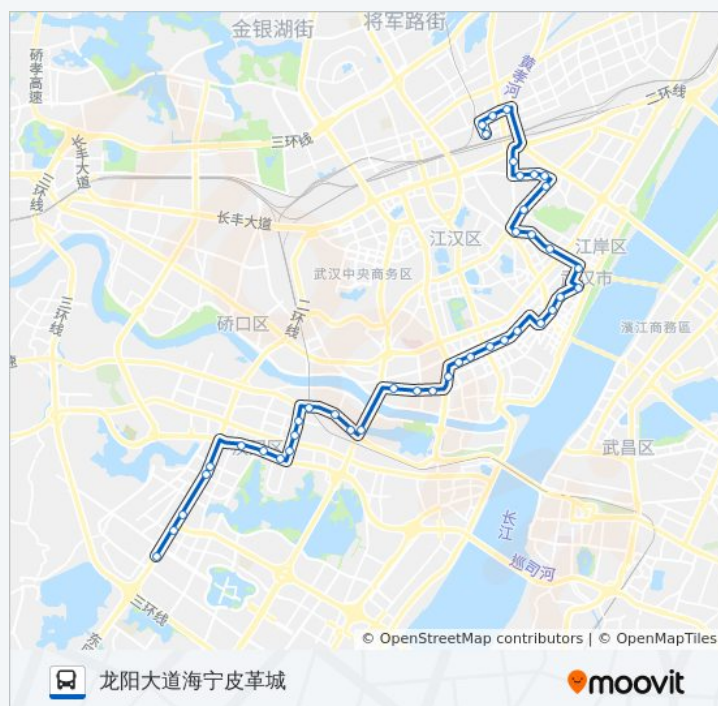

中山大道桥口

江城大道月湖桥

琴台大道龙灯堤

琴台大道中央公园

琴台大道罗七路

罗七路代李湾

罗七路铁桥村

麒麟路

墨水湖北路七里庙小区

墨水湖北路十里铺村

星期五 06:00 - 21:30

星期六 06:00 - 21:30

星期日 06:00 - 21:30

公交801路的信息

方向: 龙阳大道海宁皮革城

站点数量: 42

行车时间: 61 分

途经站点:

墨水湖北路冯家畈

龙阳大道卷烟厂

芳草路隆祥东街

龙阳大道陶家岭

龙阳大道升官渡

龙阳大道海宁皮革城