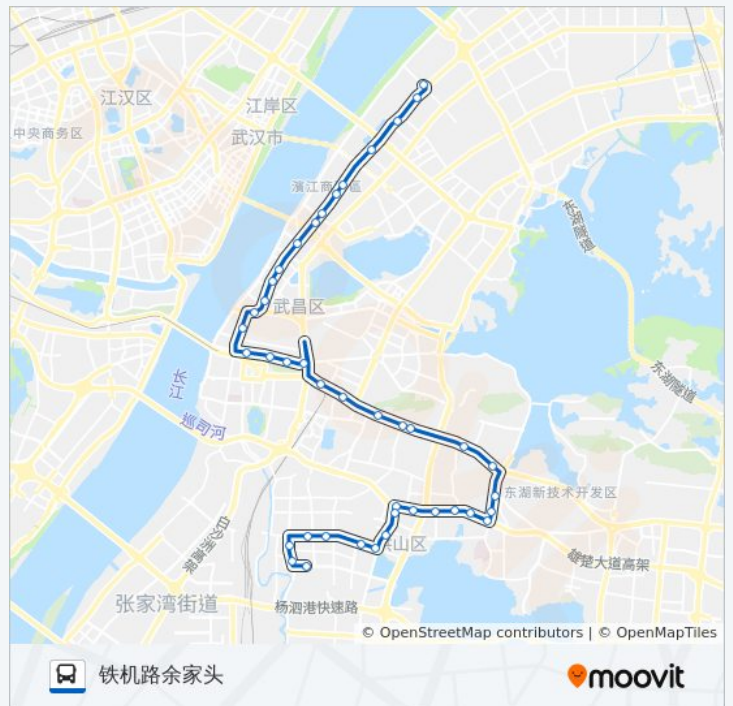

### 公交804路的信息

方向: 铁机路余家头

站点数量: 42

行车时间: 66 分  
途经站点:

雄楚大道Brt书城路站

雄楚大道尤李村

雄楚大道Brt珞狮路站

雄楚大道桂元路

武珞路丁字桥

武珞路付家坡客运站

武珞路大东门

民主路宜家装饰广场

民主路武警医院

民主路胭脂路

民主路司门口

解放路司门口

中山路解放路

和平大道沙湖苑路

和平大道地铁积玉桥

和平大道武昌文化宫

和平大道三层楼

和平大道, 704号

和平大道武车路

和平大道赵家墩

和平大道惠誉花园

和平大道徐家棚

和平大道四美塘

和平大道杨园

铁机路余家头

你可以在moovitapp.com下载公交804路的PDF时间表和线路图。使用[Moovit应用程序](#)查询武汉的实时公交、列车时刻表以及公共交通出行指南。

[关于Moovit](#) · [MaaS解决方案](#) · [城市列表](#) · [Moovit社区](#)

© 2023 Moovit - 版权所有