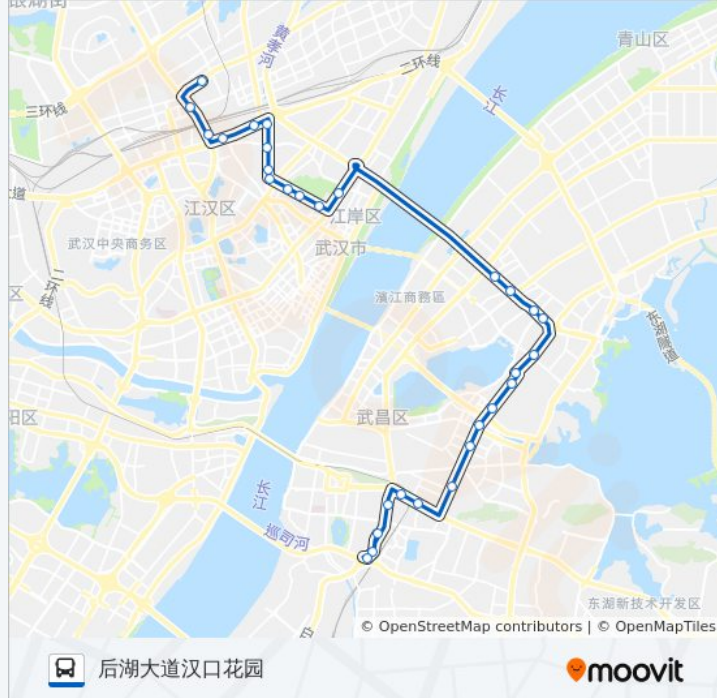

中北路地铁东亭站

徐东大街岳家嘴

徐东大街汪家墩

徐东大街徐东村

徐东大街徐东一路

解放大道解放公园

解放公园路解放大道口

解放公园路解放公园

解放公园路惠济路

黄孝河路育才小学

公交805路的时间表

往后湖大道汉口花园方向的时间表

星期一	06:10 - 22:00
星期二	06:10 - 22:00
星期三	06:10 - 22:00
星期四	06:10 - 22:00
星期五	06:10 - 22:00
星期六	06:10 - 22:00
星期日	06:10 - 22:00

公交805路的信息

方向: 后湖大道汉口花园

站点数量: 30

行车时间: 51 分

途经站点:

黄孝河路花桥一村

黄孝河路花桥二村

黄孝河路竹叶山

发展大道竹叶山三村

发展大道田园小区

唐家墩路顶绣晶城

姑嫂树路市中心医院后湖院区

后湖大道汉口花园

方向: 武昌火车站公交场站

31 站

[查看时间表](#)

后湖大道汉口花园

姑嫂树路市中心医院后湖院区

红旗渠路新华家园