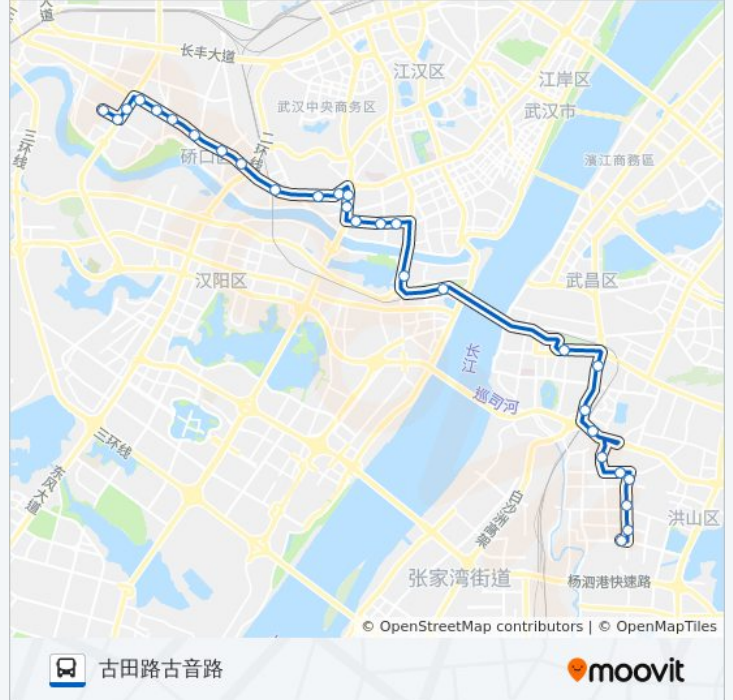

[查看时间表](#)

- 文馨街藩息村
- 丁字桥南路富安街
- 丁字桥南路北港村
- 丁字桥南路江南庭院
- 瑞安街松涛苑
- 平安路井岗八村
- 雄楚大道井岗村
- 中山路武昌火车站
- 中山路大东门
- 武珞路阅马场
- 长江大桥汉阳桥头
- 鹦鹉大道古琴台
- 中山大道新华书店
- 中山大道居仁门
- 中山大道桥口
- 桥口路京汉大道口
- 桥口路体育广场
- 解放大道宝丰路
- 解放大道仁寿路
- 解放大道太平洋
- 解放大道宗关
- 解放大道汉西一路

公交806路的时间表

往古田路古音路方向的时间表

星期一	06:10 - 21:30
星期二	06:10 - 21:30
星期三	06:10 - 21:30
星期四	06:10 - 21:30
星期五	06:10 - 21:30
星期六	06:10 - 21:30
星期日	06:10 - 21:30

公交806路的信息

方向: 古田路古音路

站点数量: 29

行车时间: 48 分

途经站点:

解放大道古田四路
 解放大道古田三路
 解放大道辛家地
 解放大道古田二路
 古田二路生活一村
 古田路肖家墩
 古田路古音路

方向: 文馨街藩息村

31 站
[查看时间表](#)

古田路古音路
 古田路肖家墩
 古田二路生活一村
 解放大道古田二路
 解放大道辛家地
 解放大道古田三路
 解放大道古田四路
 解放大道汉西一路
 解放大道宗关
 解放大道太平洋
 解放大道仁寿路
 解放大道宝丰路
 桥口路体育广场
 桥口路京汉大道口
 中山大道桥口
 中山大道居仁门
 中山大道新华书店
 武胜路江汉一桥

公交806路的时间表

往文馨街藩息村方向的时间表

星期一	06:00 - 20:30
星期二	06:00 - 20:30
星期三	06:00 - 20:30
星期四	06:00 - 20:30
星期五	06:00 - 20:30
星期六	06:00 - 20:30
星期日	06:00 - 20:30

公交806路的信息

方向: 文馨街藩息村
 站点数量: 31
 行车时间: 53 分
 途经站点:

鹦鹉大道古琴台