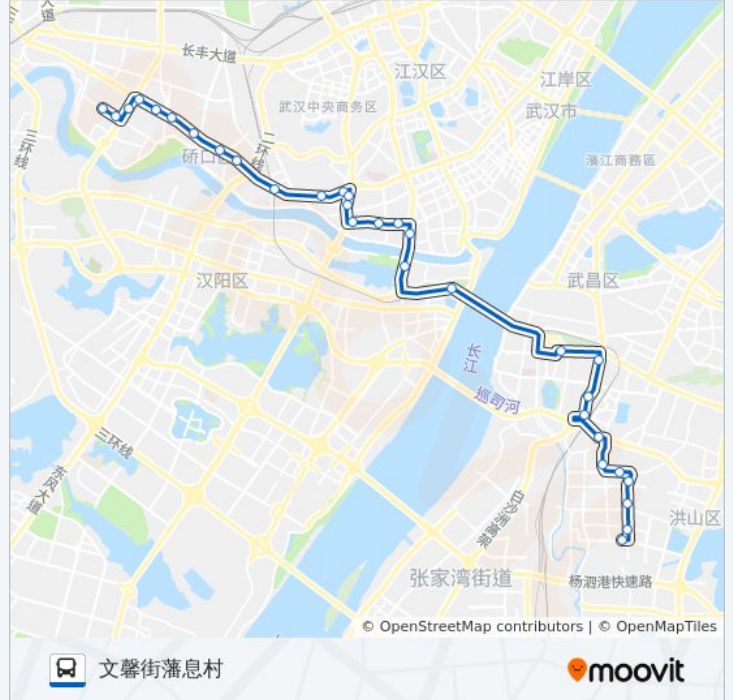

公交806路的时间表

往古田路古音路方向的时间表

星期一	06:10 - 21:30
星期二	06:10 - 21:30
星期三	06:10 - 21:30
星期四	06:10 - 21:30
星期五	06:10 - 21:30
星期六	06:10 - 21:30
星期日	06:10 - 21:30

公交806路的信息

方向: 古田路古音路

站点数量: 29

行车时间: 48 分

途经站点:

公交806路的时间表

往文馨街藩息村方向的时间表

星期一	06:00 - 20:30
星期二	06:00 - 20:30
星期三	06:00 - 20:30
星期四	06:00 - 20:30
星期五	06:00 - 20:30
星期六	06:00 - 20:30
星期日	06:00 - 20:30

公交806路的信息

方向: 文馨街藩息村
 站点数量: 31
 行车时间: 53 分
 途经站点:

鹦鹉大道古琴台

长江大桥汉阳桥头

武珞路阅马场

中山路大东门

武昌火车站公交场站

中山路梅家山

雄楚大道井岗村

平安路井岗八村

瑞安街松涛苑

丁字桥南路江南庭院

丁字桥南路北港村

丁字桥南路富安街

文馨街藩息村

你可以在moovitapp.com下载公交806路的PDF时间表和线路图。使用[Moovit应用程序](#)查询武汉的实时公交、列车时刻表以及公共交通出行指南。

[关于Moovit](#) · [MaaS解决方案](#) · [城市列表](#) · [Moovit社区](#)

© 2023 Moovit - 版权所有

查看实时到站时间