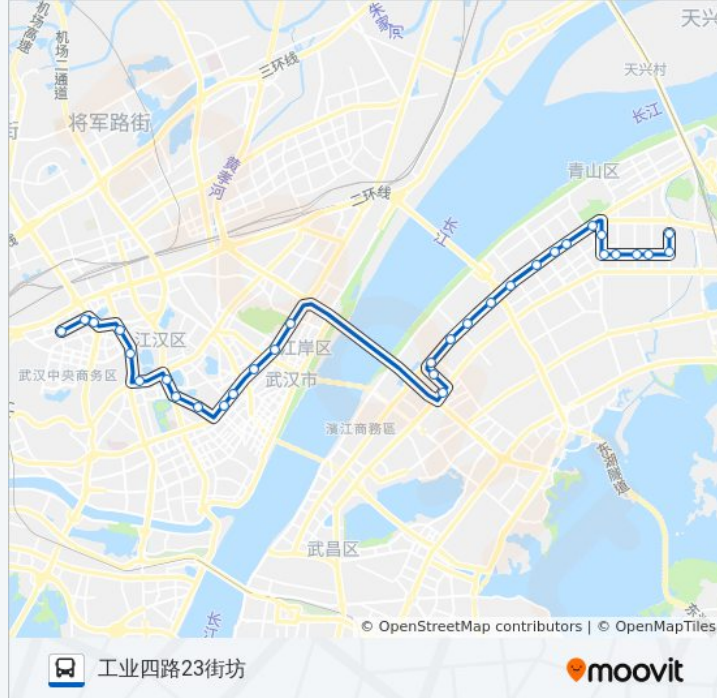

和平大道建设二路

和平大道普仁医院

和平大道八大家

工业路鄂州街

黄州街工业大道口

黄州街114街坊

黄州街108街坊(中百仓储超市)

黄州街108街坊

工业四路黄州街

工业四路23街坊

方向: 振兴路复兴村小区

29 站

[查看时间表](#)

工业四路23街坊

沿港路青山少年宫

沿港路

和平大道红钢城

和平大道八大家

和平大道建设三路

和平大道建设二路

和平大道建设一路

和平大道罗家路

和平大道奥山世纪城

和平大道杨家路

和平大道余家头

和平大道杨园

和平大道四美塘

解放大道解放公园

解放大道劳动街

解放大道球场街

解放大道西马路

公交807路的时间表

往振兴路复兴村小区方向的时间表

星期一	06:00 - 22:00
星期二	06:00 - 22:00
星期三	06:00 - 22:00
星期四	06:00 - 22:00
星期五	06:00 - 22:00
星期六	06:00 - 22:00
星期日	06:00 - 22:00

公交807路的信息

方向: 振兴路复兴村小区

站点数量: 29

行车时间: 51 分

途经站点: