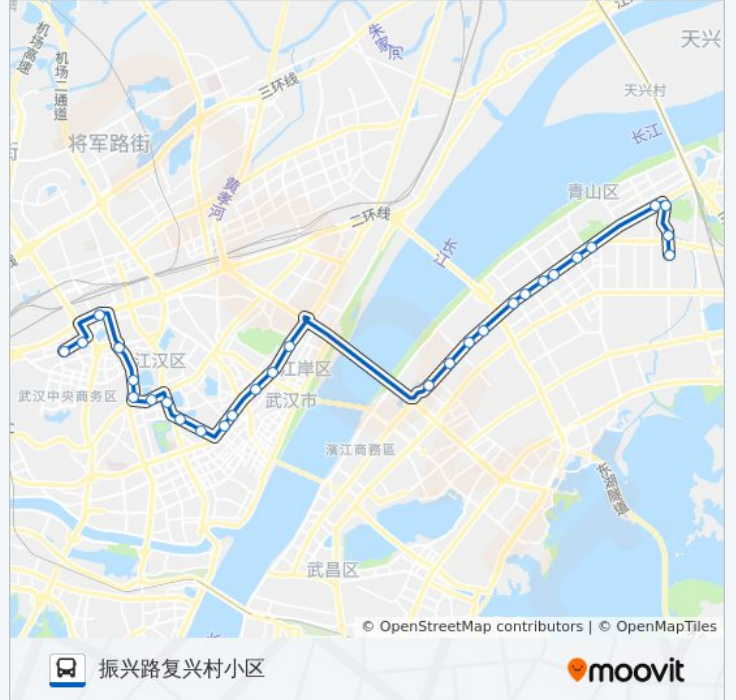

解放大道循礼门

江汉北路渣家路

江汉北路新华路口

新华路取水楼

建设大道西北湖

青年路花园道

青年路机场河

青年路范湖

发展大道汉口火车站

振兴路武商量饭店

振兴路复兴村小区

你可以在moovitapp.com下载公交807路的PDF时间表和线路图。使用[Moovit应用程序](#)查询武汉的实时公交、列车时刻表以及公共交通出行指南。

[关于Moovit](#) · [MaaS解决方案](#) · [城市列表](#) · [Moovit社区](#)

© 2023 Moovit - 版权所有

查看实时到站时间