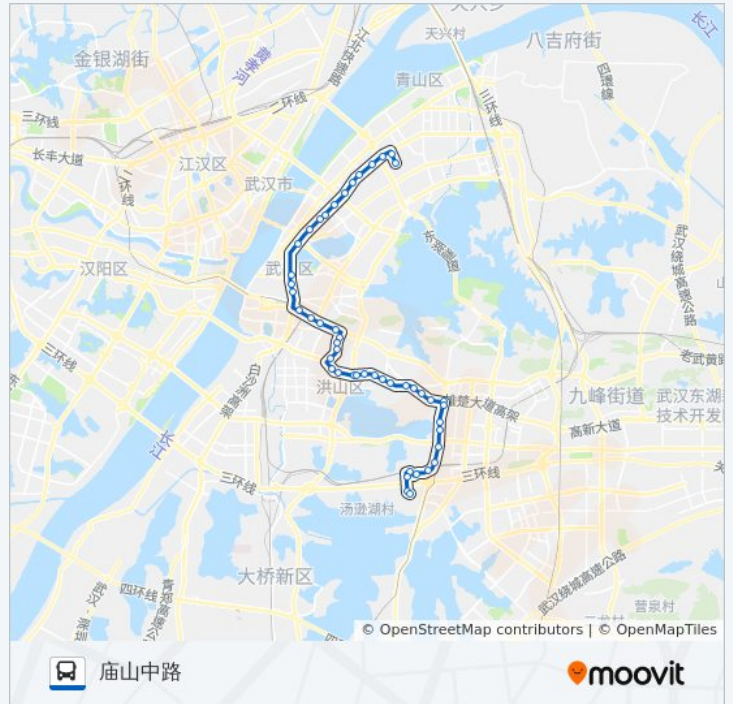

中山路小东门

中山路螃蟹岬

友谊大道沙湖

友谊大道余家湖

友谊大道航海学院

友谊大道湖北大学

友谊大道秦园居

友谊大道团结村路

47 站

[查看时间表](#)

园林路瑞丰路

园林路钢都花园

友谊大道柴林花园

友谊大道华城广场

友谊大道铁机路

友谊大道才茂街

公交811路的时间表

往庙山中路方向的时间表

星期一	06:00 - 21:30
星期二	06:00 - 21:30
星期三	06:00 - 21:30
星期四	06:00 - 21:30
星期五	06:00 - 21:30
星期六	06:00 - 21:30
星期日	06:00 - 21:30

- 友谊大道才华街
- 友谊大道团结村路
- 友谊大道秦园居
- 友谊大道湖北大学
- 友谊大道航海学院
- 友谊大道余家湖
- 友谊大道沙湖
- 中山路螃蟹岬
- 中山路小东门
- 武珞路大东门
- 武珞路傅家坡客运站
- 武珞路丁字桥
- 武珞路地铁宝通禅寺站
- 石牌岭路亚贸
- 石牌岭路竹苑小区
- 石牌岭路石建村
- 石牌岭路吴家村
- 雄楚大道理工大学
- 雄楚大道Brt书城路站
- 雄楚大道尤李村
- 雄楚大道Brt珞狮路站
- 雄楚大道桂元路
- 雄楚大道Brt元宝山站
- 雄楚大道陈家湾
- 雄楚大道艾格眼科
- 雄楚大道荣军医院
- 雄楚大道Brt楚平路站
- 雄楚大道关西小区
- 雄楚大道Brt荣悦路站
- 雄楚大道Brt民族大道站
- 民族大道时间广场
- 民族大道中南民族大学
- 民族大道纺织大学

公交811路的信息

方向: 庙山中路

站点数量: 47

行车时间: 74 分

途经站点:

民族大道东山头

民族大道山北杨

龙城路民族大道口