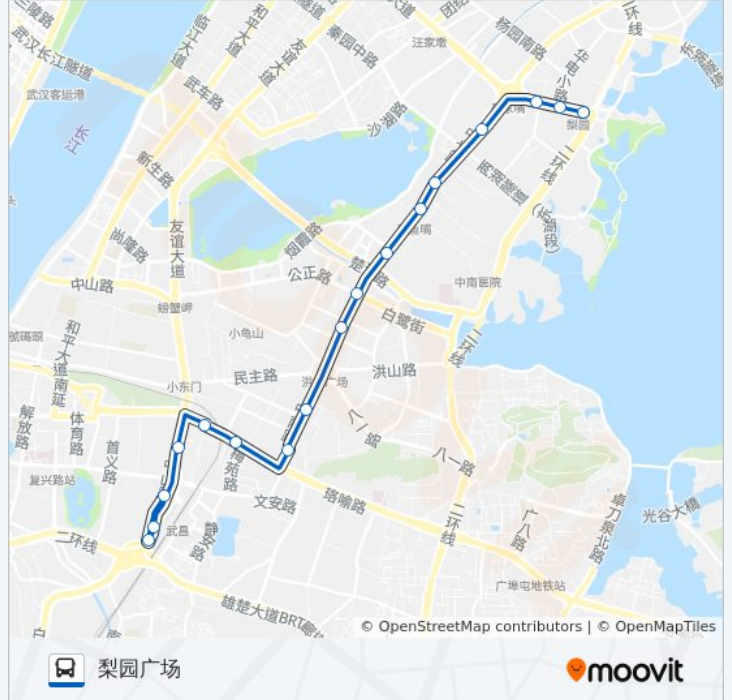

[查看时间表](#)

中山路武昌火车站

中山路梅家山

中山路武昌火车站

中山路大东门

武珞路大东门

武珞路十五中

中南路地铁中南路站

中南路中南二路

中北路姚家岭街

楚河汉街

中北路周家大湾

中北路地铁青鱼嘴站

车家岭停车场

中北路地铁东亭站

徐东大街省电大厦

徐东大街东湖中学

梨园广场

公交8路电车的时间表

往梨园广场方向的时间表

星期一	06:00 - 21:30
星期二	06:00 - 21:30
星期三	06:00 - 21:30
星期四	06:00 - 21:30
星期五	06:00 - 21:30
星期六	06:00 - 21:30
星期日	06:00 - 21:30

公交8路电车的信息

方向: 梨园广场

站点数量: 17

行车时间: 27分

途经站点:

方向: 武昌火车站公交场站

17 站

[查看时间表](#)

- 梨园广场
- 徐东大街东湖中学
- 徐东大街省电大厦
- 中北路东亭
- 中北路车家岭
- 中北路青鱼嘴
- 中北路周家大湾
- 中北路楚河汉界地铁站
- 中北路姚家岭街
- 洪山广场地铁站
- 中南路中南二路
- 中南路地铁中南路站
- 武珞路傅家坡客运站
- 武珞路十五中
- 武珞路大东门
- 中山路大东门
- 武昌火车站公交场站