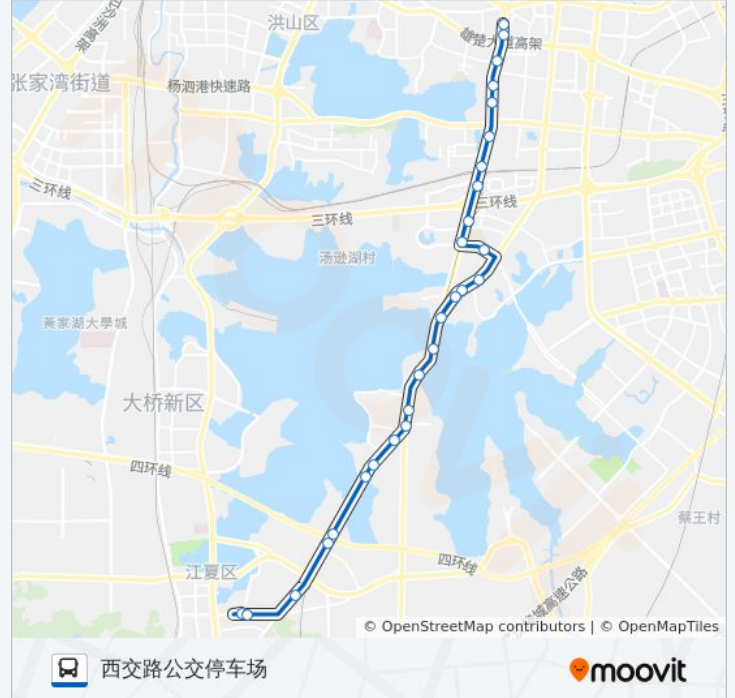

27 站
[查看时间表](#)

- 招呼站
- 民族大道上钱村
- 民族大道当代学生公寓
- 民族大道中南民族大学
- 民族大道纺织大学
- 民族大道东山头
- 民族大道山北杨
- 民族大道冯徐村
- 民族大道顾庄村
- 民族大道大学园南路
- 大学园南路宋徐湾
- 大学园路长城园二路
- 大学园路南泥湾
- 大学园路庙山
- 江夏大道庙山管委会

公交902路的时间表

往西交路公交停车场方向的时间表

| | |
|-----|---------------|
| 星期一 | 07:10 - 22:50 |
| 星期二 | 07:10 - 22:50 |
| 星期三 | 07:10 - 22:50 |
| 星期四 | 07:10 - 22:50 |
| 星期五 | 07:10 - 22:50 |
| 星期六 | 07:10 - 22:50 |
| 星期日 | 07:10 - 22:50 |

公交902路的信息

方向: 西交路公交停车场
站点数量: 27
行车时间: 46 分
途经站点:

江夏大道长岛

江夏大道澳门山庄

江夏大道医药园

江夏大道城际铁路庙山新村站

阳光大道庙山新村

阳光大道宜家汤城

阳光大道盛帆工业园

阳光大道城际铁路普安站

阳光大道毅恒街

阳光大道普安新村

江南国际城

西交路公交停车场

你可以在moovitapp.com下载公交902路的PDF时间表和线路图。使用[Moovit应用程序](#)查询武汉的实时公交、列车时刻表以及公共交通出行指南。

[关于Moovit](#) · [MaaS解决方案](#) · [城市列表](#) · [Moovit社区](#)

© 2023 Moovit - 版权所有

查看实时到站时间