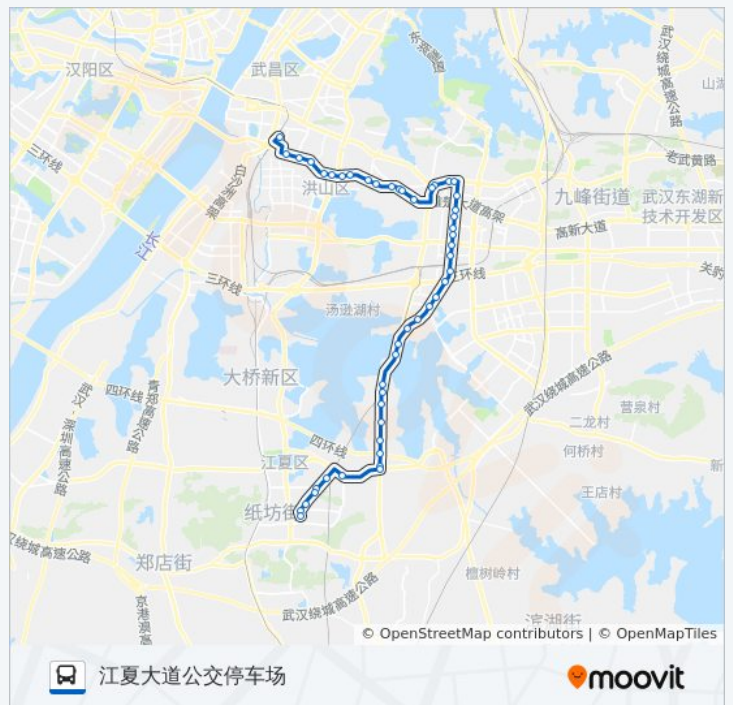

江夏大道庙山管委会

江夏大道长岛

江夏大道医药园

江夏大道城际铁路庙山新村站

江夏大道海上五月花

江夏大道庙山新村

江夏大道美加湖滨新城

江夏大道明泽街

临时站

公交903路的信息

方向: 江夏大道公交停车场

站点数量: 48

行车时间: 84 分

途经站点:

江夏大道梦天湖山庄

江夏大道向阳村

阳光大道普安新村

江夏大道任家湾

新一中

谢家湾

江夏大道世纪广场

江夏大道公交停车场

你可以在moovitapp.com下载公交903路的PDF时间表和线路图。使用[Moovit应用程序](#)查询武汉的实时公交、列车时刻表以及公共交通出行指南。

[关于Moovit](#) · [MaaS解决方案](#) · [城市列表](#) · [Moovit社区](#)

© 2023 Moovit - 版权所有

查看实时到站时间