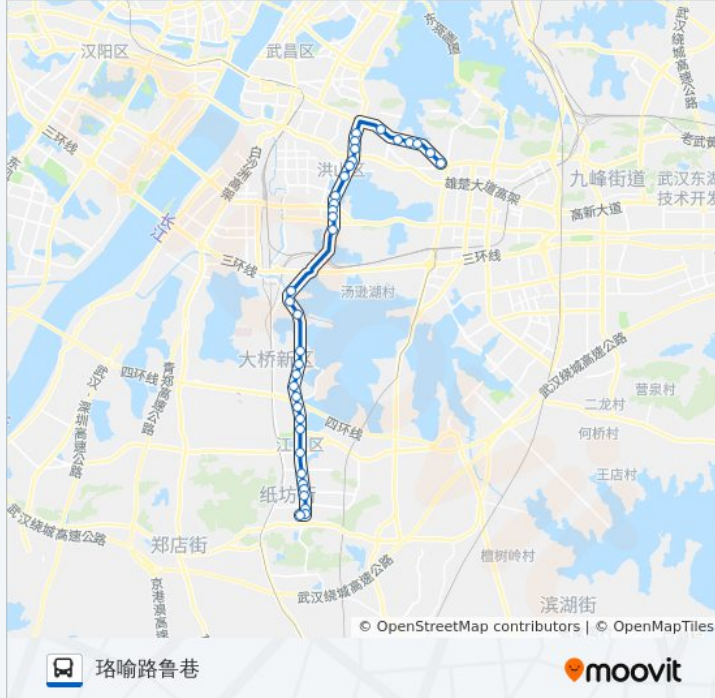

公交905路的时间表

往珞喻路鲁巷方向的时间表

星期一	05:30 - 20:30
星期二	05:30 - 20:30
星期三	05:30 - 20:30
星期四	05:30 - 20:30
星期五	05:30 - 20:30
星期六	05:30 - 20:30
星期日	05:30 - 20:30

公交905路的信息

方向: 珞喻路鲁巷

站点数量: 36

行车时间: 59 分

途经站点:

文化大道联投龙湾公园

文化大道大港村

文化大道新路村

文化大道马嘴村

珞狮南路野芷湖大桥

珞狮路壕沟

珞狮路澳新学院

珞狮路南湖山庄

珞狮路傅家咀

珞狮路北港村

珞狮路幸福村

珞狮路狮城名居

珞狮路马房山

珞狮路黄家湾

珞狮路武工大

珞喻路广埠屯

珞喻路卓刀泉中学

珞喻路马家庄

珞喻路科技会展中心

珞喻路吴家湾

珞喻路鲁巷

你可以在moovitapp.com下载公交905路的PDF时间表和线路图。使用[Moovit应用程序](#)查询武汉的实时公交、列车时刻表以及公共交通出行指南。

[关于Moovit](#) · [MaaS解决方案](#) · [城市列表](#) · [Moovit社区](#)

© 2023 Moovit - 版权所有