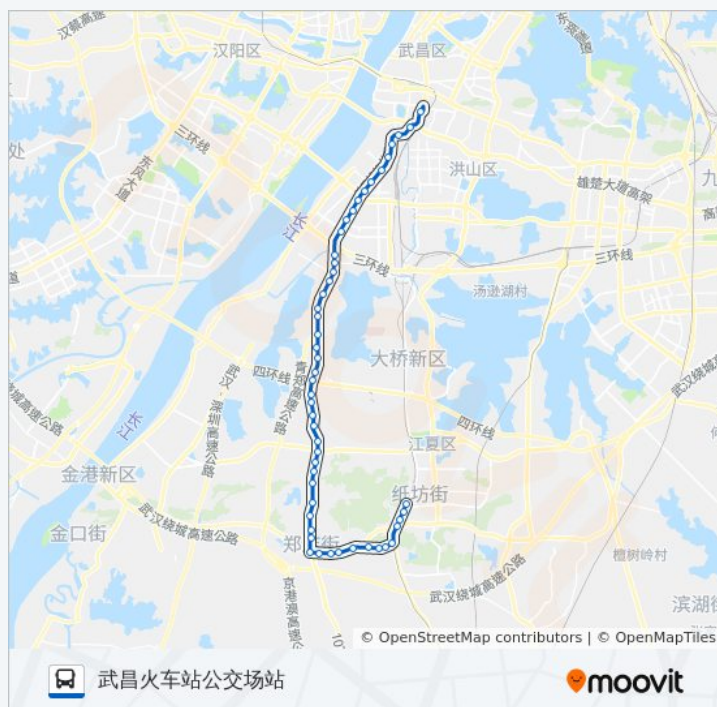

### 公交906路的信息

方向: 武昌火车站公交场站

站点数量: 50

行车时间: 88 分

途经站点:

白沙洲大道石门

白沙洲大道中医药大学

白沙洲大道长江工商学院