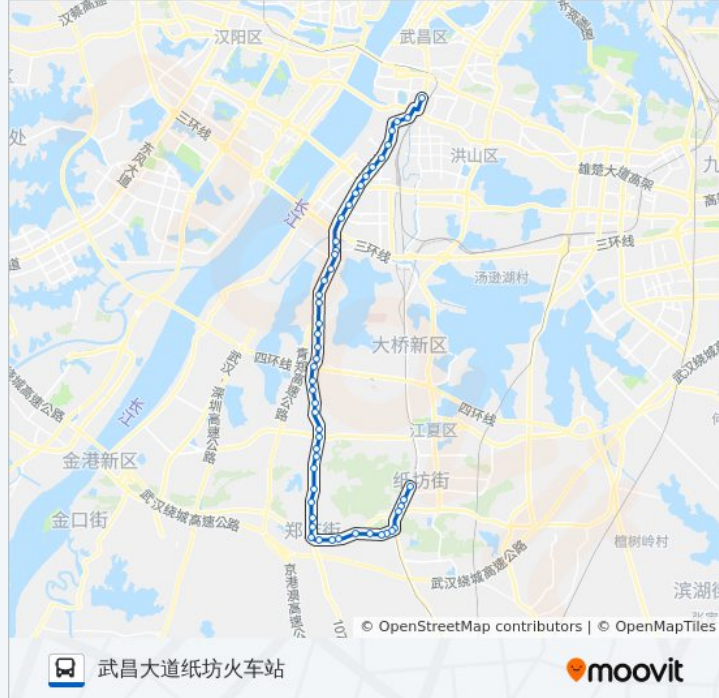

白沙洲大道龚家铺

107国道星光大道口

107国道武汉机床设备市场

107国道何家湖

107国道钢厂

107国道搞条湾

107国道游家畈

107国道同兴路

107国道生物研究所

107国道黄金桥

107国道钟家畈

107国道陈家畈

107国道东风小学

107国道高吴汪

107国道郑店收费站

107国道郑店桥

纸金路郑店街

纸金路陈强湾

纸金路劳一村

纸金路3303工厂

纸金路马角湾

纸金路华润加气站

纸金路还建小区

纸金路关山桥

960停靠点

武昌大道二道口

一道口

武昌大道兴新街

武昌大道纸坊火车站

方向: 武昌火车站公交场站

50 站

[查看时间表](#)

公交906路的时间表

往武昌火车站公交场站方向的时间表

星期一

05:10 - 19:00