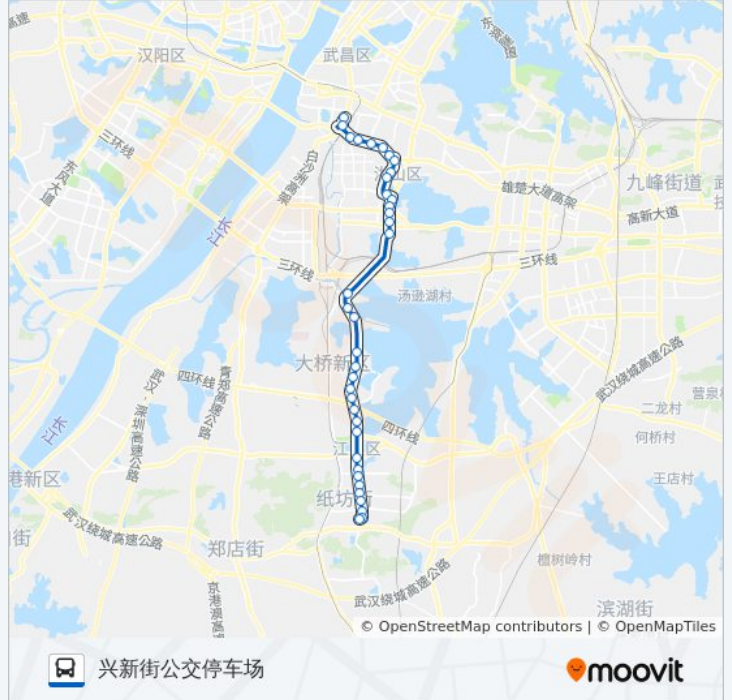

#### 公交908路的信息

方向: 兴新街公交停车场

站点数量: 36

行车时间: 60 分

途经站点:

- 文化大道鹏湖湾
- 文化大道星光大道口
- 文化大道红旗村
- 文化大道清江泓景
- 文化大道渔牧村
- 文化大道联投广场
- 文化大道谭鑫培公园
- 文华路(临时站)
- 文华路江夏区民政局
- 文华路北华街口
- 文华路纸坊街办事处
- 文华路公路小区
- 文华路兴新街
- 兴新街公交停车场

**方向: 武昌火车站公交场站**

35 站  
[查看时间表](#)

- 兴新街公交停车场
- 文华路兴新街
- 文华路公路小区
- 文华路纸坊街办事处
- 文华路北华街口
- 文华路江夏区民政局
- 文化大道谭鑫培公园
- 招呼站
- 文化大道联投广场
- 文化大道渔牧村
- 文化大道清江泓景
- 文化大道红旗村
- 文化大道星光大道口
- 文化大道鹏湖湾
- 文化大道鹏湖公园

**公交908路的时间表**

往武昌火车站公交场站方向的时间表

星期一	06:00 - 19:30
星期二	06:00 - 19:30
星期三	06:00 - 19:30
星期四	06:00 - 19:30
星期五	06:00 - 19:30
星期六	06:00 - 19:30
星期日	06:00 - 19:30

**公交908路的信息**

方向: 武昌火车站公交场站  
 站点数量: 35  
 行车时间: 60 分  
 途经站点:

- 文化大道金樱街
- 文化大道联投龙湾公园
- 文化大道大港村
- 文化大道新路村
- 文化大道马嘴村
- 珞狮南路野芷湖大桥
- 珞狮路壕沟
- 珞狮路澳新学院
- 珞狮路南湖山庄
- 文馨街大华社区
- 书城路文治街
- 书城路北港春苑
- 书城路出版城
- 雄楚大道理工大学
- 雄楚大道Brt石牌岭站
- 雄楚大道沈家湾
- 雄楚大道晒湖小区
- 雄楚大道井岗村
- 中山路武昌火车站
- 武昌火车站公交场站