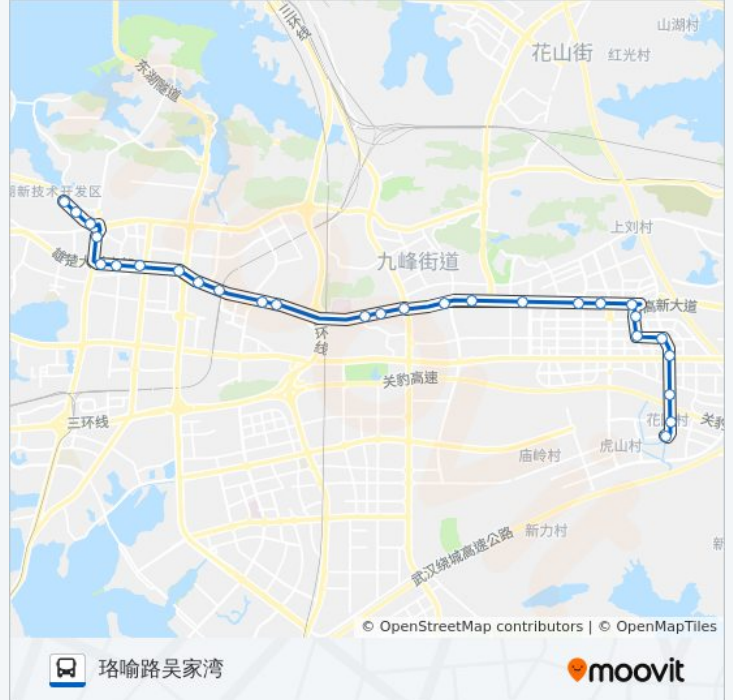

公交913(珞喻路吴家湾)共有2条行车路线。工作日的服务时间为：

(1) 珞喻路吴家湾: 05:15 - 20:30(2) 豹澥停车场: 06:20 - 21:50

使用Moovit找到公交913路离你最近的站点，以及公交913路下车车的到站时间。

方向: 珞喻路吴家湾

28 站

[查看时间表](#)

- 豹澥停车场
- 桥北路变电站
- 桥北路教师小区
- 光谷八路光谷未来广场
- 神墩三路光谷八路口
- 生物园路光谷生物城
- 生物园路神墩一路口
- 高新大道光谷八路
- 高新大道光谷七路
- 高新大道高科园二路
- 高新大道中国十五冶
- 高新大道光谷公共服务中心
- 高新大道光谷四路
- 高新大道光谷三路
- 高新大道前徐村
- 高新大道胜利水库
- 高新大道教育中路
- 高新大道光谷一路
- 高新大道茶棚
- 高新大道Brt光谷大道站
- 高新大道Brt光谷大道站
- 雄楚大道Brt关山大道站

公交913路的时间表

往珞喻路吴家湾方向的时间表

星期一	05:15 - 20:30
星期二	05:15 - 20:30
星期三	05:15 - 20:30
星期四	05:15 - 20:30
星期五	05:15 - 20:30
星期六	05:15 - 20:30
星期日	05:15 - 20:30

公交913路的信息

方向: 珞喻路吴家湾

站点数量: 28

行车时间: 48 分

途经站点:

雄楚大道, 1017号

雄楚大道下钱村

民族大道光谷广场

珞喻路鲁巷

珞喻路邮科院

珞喻路吴家湾

方向: 豹澥停车场

26 站

[查看时间表](#)

珞喻路吴家湾

珞喻路鲁巷

招呼站

雄楚大道下钱村

雄楚大道Brt珞雄路站

雄楚大道Brt关山大道站

雄楚大道Brt关山大道站