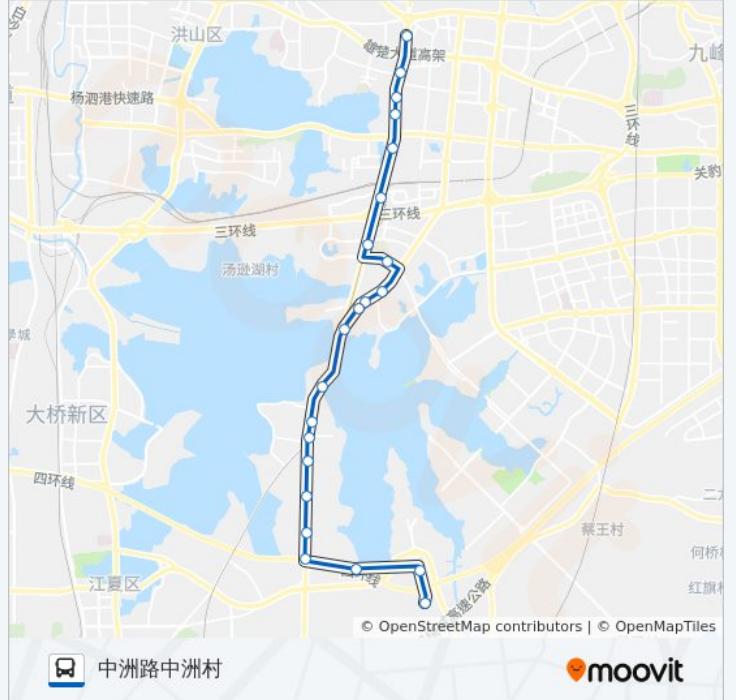

大学园南路宋徐湾

大学园路长城园二路

大学园路南泥湾

大学园路庙山

江夏大道庙山管委会

江夏大道澳门山庄

江夏大道医药园

江夏大道城际铁路庙山新村站

往中洲路中洲村方向的时间表

星期一	07:00 - 19:00
星期二	07:00 - 19:00
星期三	07:00 - 19:00
星期四	07:00 - 19:00
星期五	07:00 - 19:00
星期六	07:00 - 19:00
星期日	07:00 - 19:00

公交915路的信息

方向: 中洲路中洲村

站点数量: 22

行车时间: 47 分

途经站点:

方向: 民族大道光谷广场

21 站

[查看时间表](#)

- 中洲路中洲村
- 中洲路中州社区
- 明泽街海悦新城
- 江夏大道明泽街
- 江夏大道美加湖滨新城
- 江夏大道庙山新村
- 江夏大道海上五月花
- 江夏大道城际铁路庙山站
- 江夏大道医药园
- 江夏大道澳门山庄
- 江夏大道庙山管委会
- 大学园路庙山
- 大学园路长城园二路
- 大学园南路宋徐湾
- 民族大道大学园南路
- 民族大道冯徐村
- 民族大道东山头
- 民族大道纺织大学

公交915路的时间表

往民族大道光谷广场方向的时间表

星期一	06:30 - 18:30
星期二	06:30 - 18:30
星期三	06:30 - 18:30
星期四	06:30 - 18:30
星期五	06:30 - 18:30
星期六	06:30 - 18:30
星期日	06:30 - 18:30

公交915路的信息

方向: 民族大道光谷广场

站点数量: 21

行车时间: 47 分

途经站点: