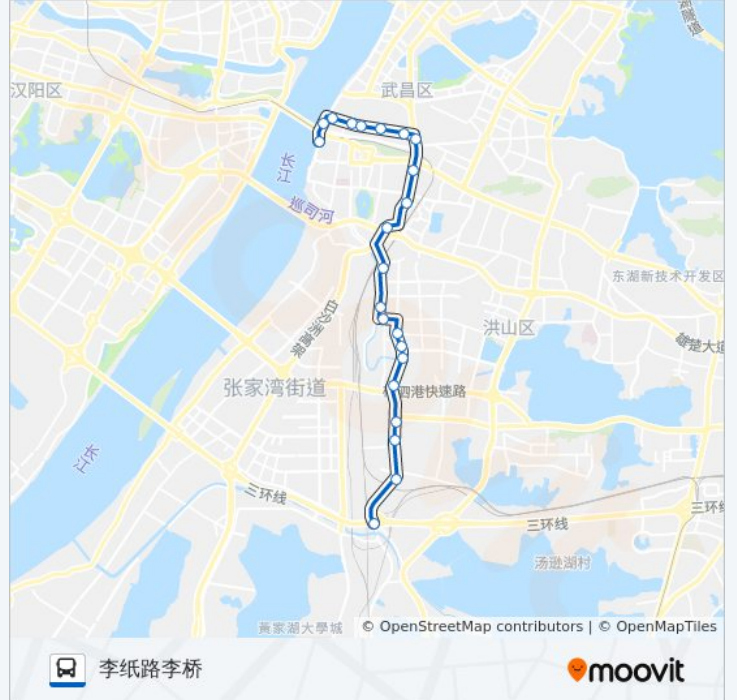

### 公交916路的信息

方向: 临江大道平湖门

站点数量: 22

行车时间: 34 分

途经站点:

## 公交916路的时间表

往李纸路李桥方向的时间表

星期一	06:00 - 22:30
星期二	06:00 - 22:30
星期三	06:00 - 22:30
星期四	06:00 - 22:30
星期五	06:00 - 22:30
星期六	06:00 - 22:30
星期日	06:00 - 22:30

## 公交916路的信息

方向: 李纸路李桥

站点数量: 22

行车时间: 36 分

途经站点:

南李路湖北工业大学

南李路新余家湾

李纸路板桥

李纸路李桥

你可以在moovitapp.com下载公交916路的PDF时间表和线路图。使用[Moovit应用程序](#)查询武汉的实时公交、列车时刻表以及公共交通出行指南。

[关于Moovit](#) · [MaaS解决方案](#) · [城市列表](#) · [Moovit社区](#)

© 2023 Moovit - 版权所有

查看实时到站时间