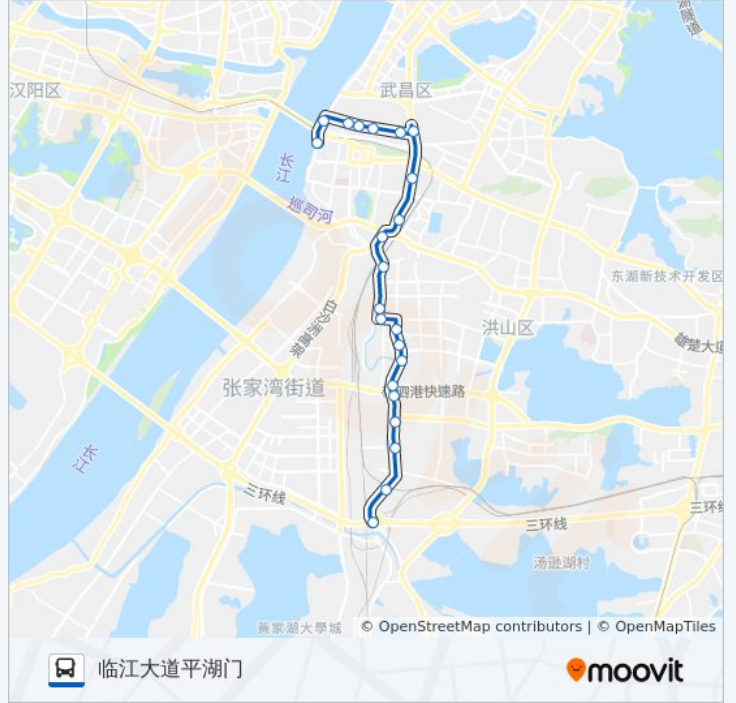

- 李纸路李桥
- 南李路板桥
- 南李路新余家湾
- 南李路湖北工业大学
- 南李路武昌首义学院
- 南李路通惠桥
- 南李路东方桥
- 恒安路新千家街
- 恒安路富安街
- 南湖红旗村
- 南湖路新益洲
- 南湖路长虹桥
- 中山路栅栏口
- 中山路武昌火车站
- 中山路大东门
- 中山路小东门
- 粮道街怡博苑
- 粮道街胭脂路
- 粮道街文华中学
- 粮道街司门口
- 临江大道汉阳门
- 临江大道平湖门

### 公交916路的时间表

往临江大道平湖门方向的时间表

星期一	06:00 - 22:30
星期二	06:00 - 22:30
星期三	06:00 - 22:30
星期四	06:00 - 22:30
星期五	06:00 - 22:30
星期六	06:00 - 22:30
星期日	06:00 - 22:30

### 公交916路的信息

方向: 临江大道平湖门

站点数量: 22

行车时间: 34 分

途经站点:

## 公交916路的信息

方向: 李纸路李桥

站点数量: 22

行车时间: 36 分

途经站点:

南李路湖北工业大学

南李路新余家湾

李纸路板桥