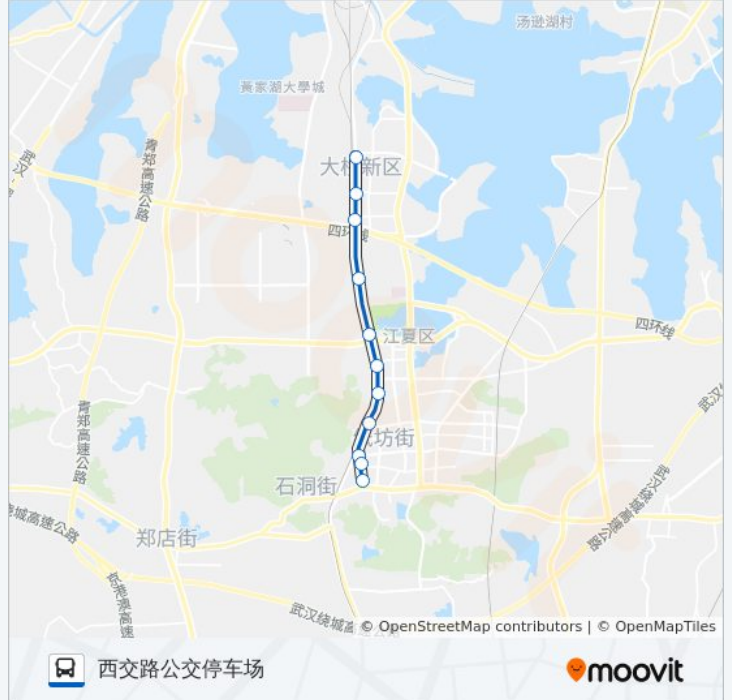

## 方向: 西交路公交停车场

11 站

[查看时间表](#)

武昌大道大花岭大学城

武昌大道大花岭

武昌大道新华街

武昌大道十字岭

武昌大道大桥二队

武昌大道良种场

武昌大道职中

武昌大道北华街

西交路纸坊火车站

西交路新兴街

西交路公交停车场

## 公交917路的时间表

往西交路公交停车场方向的时间表

星期一	06:55 - 19:20
星期二	06:55 - 19:20
星期三	06:55 - 19:20
星期四	06:55 - 19:20
星期五	06:55 - 19:20
星期六	06:55 - 19:20
星期日	06:55 - 19:20

## 公交917路的信息

方向: 西交路公交停车场

站点数量: 11

行车时间: 22 分

途经站点:

你可以在moovitapp.com下载公交917路的PDF时间表和线路图。使用[Moovit应用程序](#)查询武汉的实时公交、列车时刻表以及公共交通出行指南。

[关于Moovit](#) · [MaaS解决方案](#) · [城市列表](#) · [Moovit社区](#)

© 2023 Moovit - 版权所有