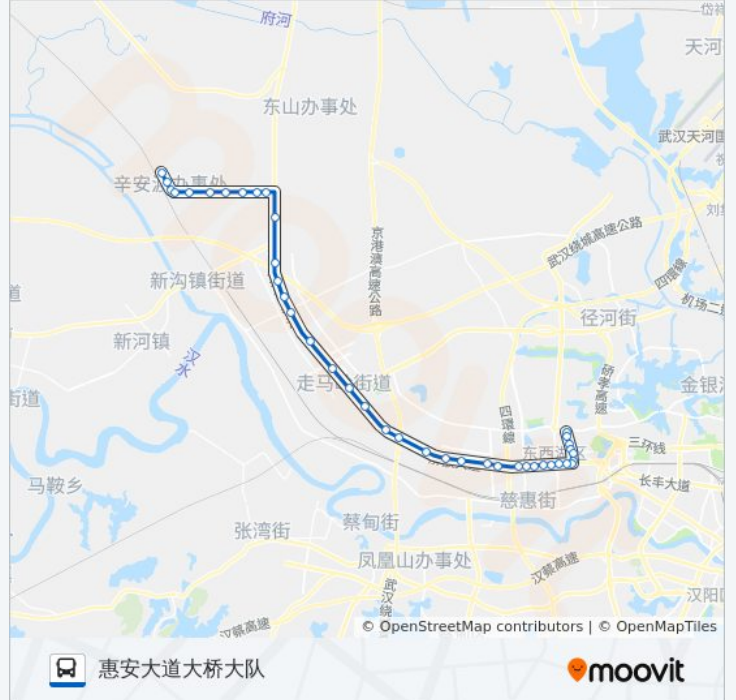

#### 公交H86路的信息

方向: 三秀路公交停车场

站点数量: 40

行车时间: 72 分

途经站点:

东西湖大道幸福村  
 东西湖大道建新村  
 东西湖大道汽配城  
 东西湖大道五金机电城  
 东西湖大道钢材市场  
 东西湖大道九通路  
 东西湖大道八方路  
 东西湖大道七雄路  
 东西湖大道六顺路  
 东西湖大道临空港大道  
 东西湖大道四明路  
 东西湖大道三秀路  
 三秀路东西湖大道  
 三秀路祁家山  
 三秀路祁家山  
 三秀路吴祁街  
 吴北路  
 三秀路公交停车场

**方向: 惠安大道大桥大队**

40 站  
[查看时间表](#)

三秀路公交停车场  
 三秀路荷花园  
 三秀路吴祁街  
 吴祁路祁家山  
 三秀路祁家山  
 三秀路东西湖大道  
 东西湖大道四明路  
 东西湖大道四明路  
 东西湖大道临空港大道  
 东西湖大道六顺路  
 东西湖大道七雄路

**公交H86路的时间表**

往惠安大道大桥大队方向的时间表

星期一	05:30 - 20:00
星期二	05:30 - 20:00
星期三	05:30 - 20:00
星期四	05:30 - 20:00
星期五	05:30 - 20:00
星期六	05:30 - 20:00
星期日	05:30 - 20:00

**公交H86路的信息**

**方向:** 惠安大道大桥大队  
**站点数量:** 40  
**行车时间:** 73 分  
**途经站点:**

- 东西湖大道八方路
- 东西湖大道九通路
- 东西湖大道九通路
- 东西湖大道五金机电城
- 东西湖大道汽配城
- 东西湖大道建新村
- 东西湖大道幸福村
- 东西湖大道石材城
- 东西湖大道高桥二路
- 东西湖大道银丰棉业公司
- 东西湖大道走马岭壹號路
- 东西湖大道走马岭
- 东西湖大道汉湖村
- 东西湖大道燕岭
- 东西湖大道吴新干线
- 东西湖大道荷包湖六大队
- 东西湖大道荷包湖三大队
- 东西湖大道新沟桥
- 东西湖大道东风路
- 张辛路东西湖大道口
- 张辛路袁家台
- 张辛路红旗大队
- 张辛路如意生态园
- 张辛路三汊港
- 张辛路牌坊湾
- 张辛路辛安渡中学
- 辛安渡场部
- 惠安大道集镇
- 惠安大道大桥大队