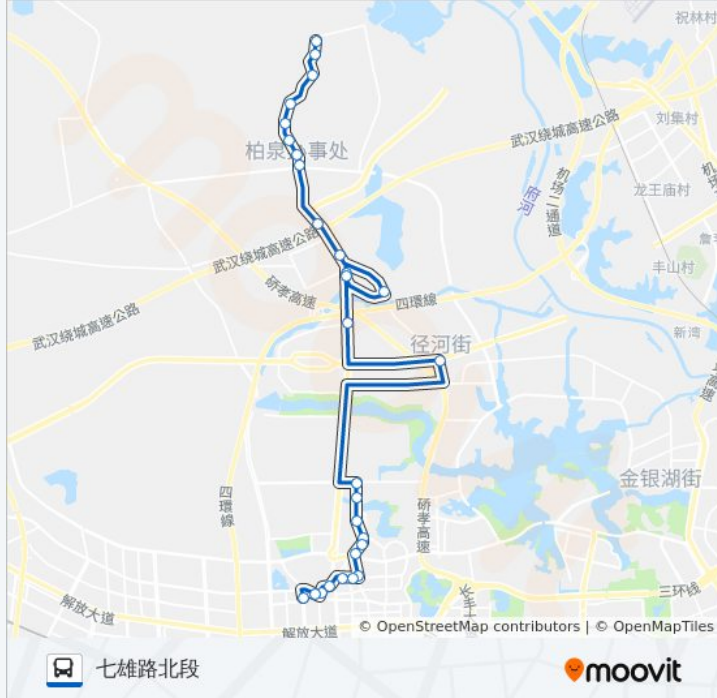

#### 公交H87路的信息

方向: 七雄路北段

站点数量: 28

行车时间: 43 分

途经站点:

吴中街三小

吴中街荷花园

环山路

### 方向: 景德寺

28 站

[查看时间表](#)

七雄路北段

东吴大道六顺路

环山路

闷家湖

吴中街三小

吴北路

三店中路金山大道口

三店中路三店派出所

三店中路黄狮海岸

三店中路百花新村

三店中路鑫海花城

径河路远洋世界

径河路径河三路