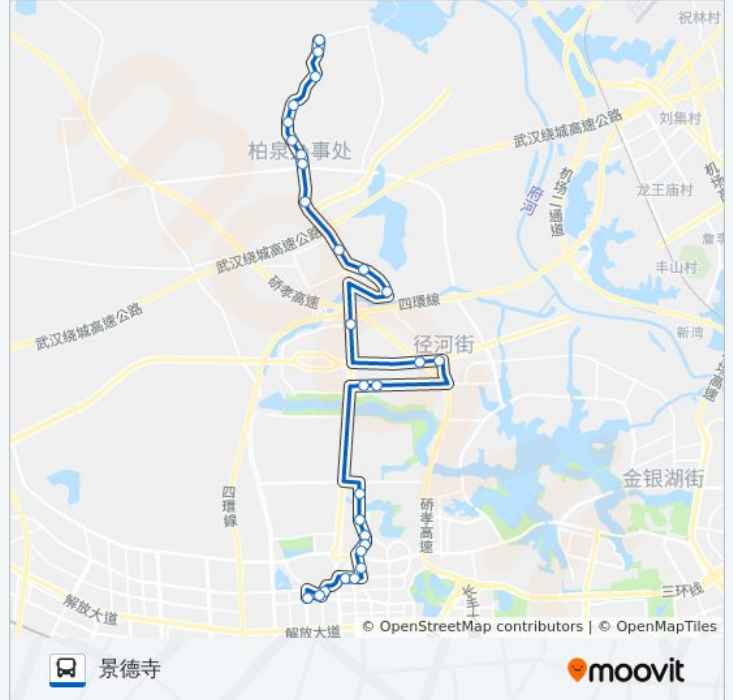

吴北路

三店中路金山大道口

三店中路三店派出所

三店中路黄狮海岸

三店中路百花新村

三店中路鑫海花城

径河路远洋世界

径河路径河三路

### 公交H87路的信息

方向: 景德寺

站点数量: 28

行车时间: 48 分

途经站点:

临空港大道东光工业园

张柏公路上湾

张柏公路柏泉办事处

张柏公路丰李湾

张柏公路茅庙集

张柏公路大周湾

张柏公路余刘湾

环山路陈湾

环山路陶湾

景德寺

你可以在moovitapp.com下载公交H87路的PDF时间表和线路图。使用[Moovit应用程序](#)查询武汉的实时公交、列车时刻表以及公共交通出行指南。