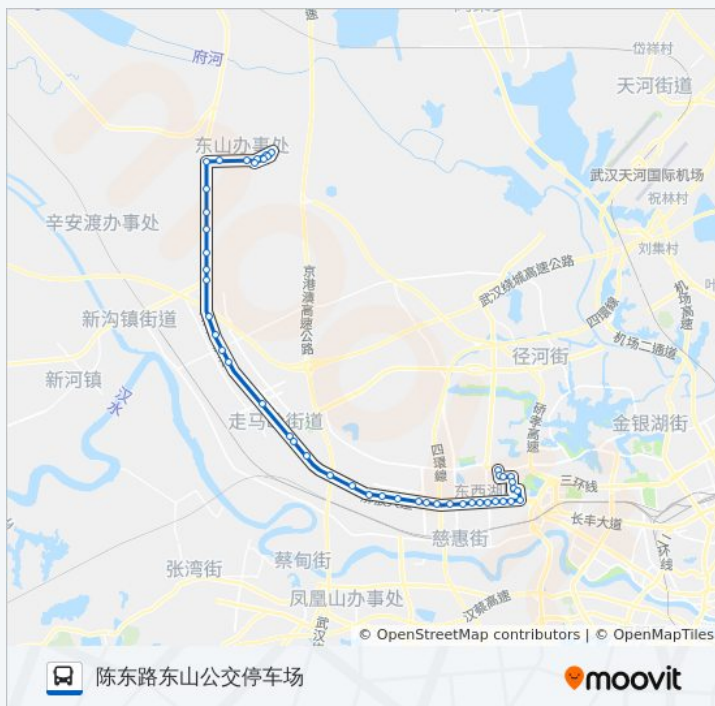

东西湖大道东风路

东西湖大道如意生态园

东西湖大道良种场

东西湖大道陈家冲

公交H89路的信息

方向: 陈东路东山公交停车场

站点数量: 47

行车时间: 81 分

途经站点:

东西湖大道东柏路

东柏路南宝湖村

东柏路陈家冲大队

临时站

东柏路东山办事处

东柏路陈东路

陈东路莲湖路