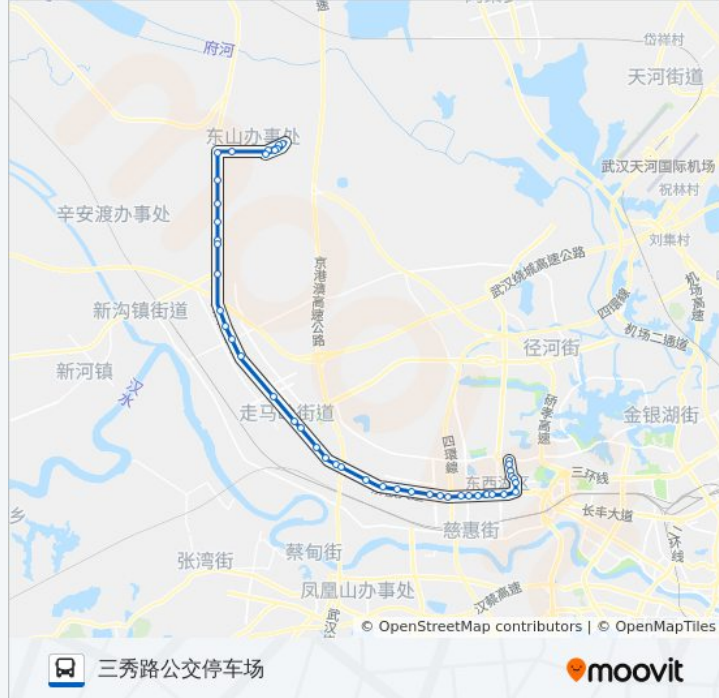

东西湖大道临空港大道

三秀路东西湖大道

三秀路祁家山

三秀路祁家山

三秀路吴祁街

吴中街荷花园

吴北路

三秀路公交停车场

方向: 陈东路东山公交停车场

47 站

[查看时间表](#)

三秀路公交停车场

吴北路

吴家山四中

吴中街四小

二雅路吴祁街