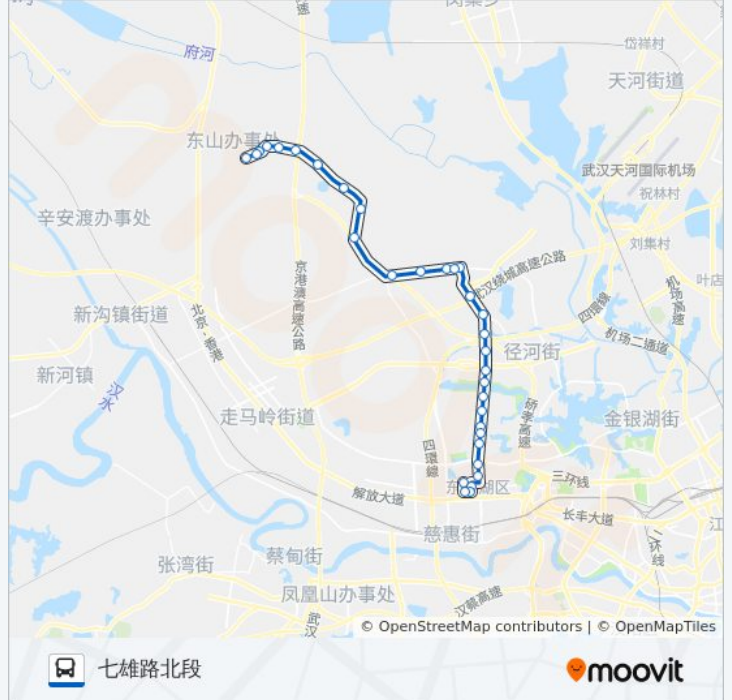

公交H90((七雄路北段))共有2条行车路线。工作日的服务时间为：

(1) 七雄路北段: 06:00 - 18:00 (2) 陈东路东风大队: 06:00 - 18:00

使用Moovit找到公交H90路离你最近的站点，以及公交H90路下车车的到站时间。

方向: 七雄路北段

32 站

[查看时间表](#)

- 陈东路东风大队
- 陈东路湖东路
- 陈东路莲湖路
- 东柏路陈东路
- 东柏路莲港村
- 东柏路砖瓦厂
- 东柏路旭东大队
- 东柏路九泰驾校
- 东柏路巨龙小区
- 东柏路群力大队
- 东柏路杨湾
- 东柏路彭家湾
- 东柏路柏泉新苑
- 东柏路六甲湾
- 东柏路柏泉办事处
- 张柏公路上湾
- 临空港大道东光工业园
- 临空港大道谢湾
- 临空港大道春雨工业园
- 临空港大道新径路
- 临空港大道径河路
- 临空港大道Tcl

公交H90路的时间表

往七雄路北段方向的时间表

星期一	06:00 - 18:00
星期二	06:00 - 18:00
星期三	06:00 - 18:00
星期四	06:00 - 18:00
星期五	06:00 - 18:00
星期六	06:00 - 18:00
星期日	06:00 - 18:00

公交H90路的信息

方向: 七雄路北段

站点数量: 32

行车时间: 61 分

途经站点:

临空港大道金北二路
 临空港大道金北一路
 临空港大道秀水佳园
 临空港大道三店西路
 临空港大道园艺小区
 临空港大道环山路
 六顺路北段
 田园街六顺路
 吴家山三中
 七雄路北段

方向: 陈东路东风大队

32 站
[查看时间表](#)

七雄路北段
 七雄路三中
 田园街六顺路
 六顺路北段
 临空港大道环山路
 临空港大道园艺小区
 临空港大道三店西路
 临空港大道秀水佳园
 临空港大道金北一路
 临空港大道金北二路
 临空港大道Tcl
 临空港大道径河路
 临空港大道新径路
 临空港大道春雨工业园
 临空港大道谢湾
 临空港大道东光工业园
 张柏公路上湾
 东柏路柏泉办事处

公交H90路的时间表

往陈东路东风大队方向的时间表

星期一	06:00 - 18:00
星期二	06:00 - 18:00
星期三	06:00 - 18:00
星期四	06:00 - 18:00
星期五	06:00 - 18:00
星期六	06:00 - 18:00
星期日	06:00 - 18:00

公交H90路的信息

方向: 陈东路东风大队
 站点数量: 32
 行车时间: 62 分
 途经站点:

东柏路六甲湾