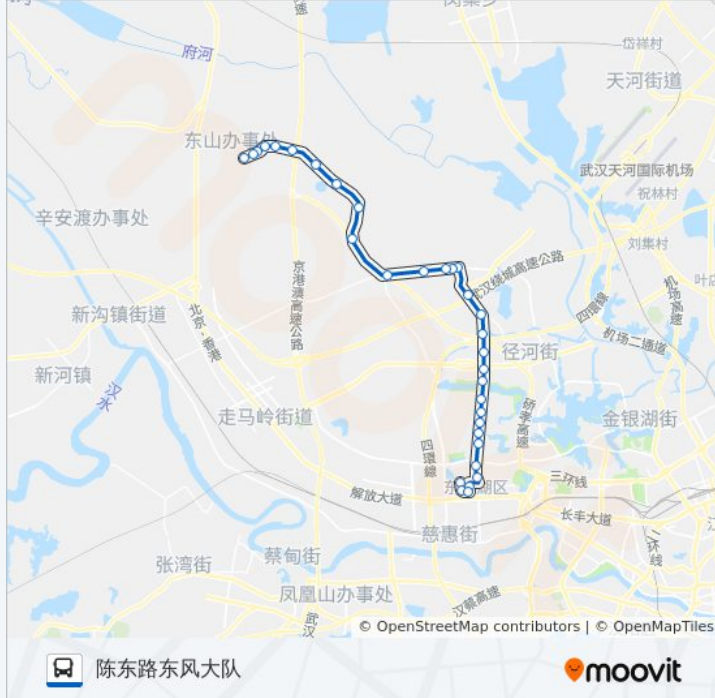

公交H90((七雄路北段))共有2条行车路线。工作日的服务时间为：

(1) 七雄路北段: 06:00 - 18:00 (2) 陈东路东风大队: 06:00 - 18:00

使用Moovit找到公交H90路离你最近的站点，以及公交H90路下车车的到站时间。

方向: 七雄路北段

32 站

[查看时间表](#)

- 陈东路东风大队
- 陈东路湖东路
- 陈东路莲湖路
- 东柏路陈东路
- 东柏路莲港村
- 东柏路砖瓦厂
- 东柏路旭东大队
- 东柏路九泰驾校
- 东柏路巨龙小区
- 东柏路群力大队
- 东柏路杨湾
- 东柏路彭家湾
- 东柏路柏泉新苑
- 东柏路六甲湾
- 东柏路柏泉办事处
- 张柏公路上湾
- 临空港大道东光工业园
- 临空港大道谢湾
- 临空港大道春雨工业园
- 临空港大道新径路
- 临空港大道径河路
- 临空港大道Tcl

公交H90路的时间表

往陈东路东风大队方向的时间表

星期一	06:00 - 18:00
星期二	06:00 - 18:00
星期三	06:00 - 18:00
星期四	06:00 - 18:00
星期五	06:00 - 18:00
星期六	06:00 - 18:00
星期日	06:00 - 18:00

公交H90路的信息

方向: 陈东路东风大队
 站点数量: 32
 行车时间: 62 分
 途经站点:

东柏路六甲湾

东柏路柏泉新苑

东柏路彭家湾

东柏路杨湾

东柏路群力大队

东柏路巨龙小区

东柏路九泰驾校

东柏路旭东大队

东柏路砖瓦厂

东柏路莲港村

东柏路陈东路

陈东路莲湖路

陈东路湖东路

陈东路东风大队

你可以在moovitapp.com下载公交H90路的PDF时间表和线路图。使用[Moovit应用程序](#)查询武汉的实时公交、列车时刻表以及公共交通出行指南。

[关于Moovit](#) · [MaaS解决方案](#) · [城市列表](#) · [Moovit社区](#)

© 2023 Moovit - 版权所有