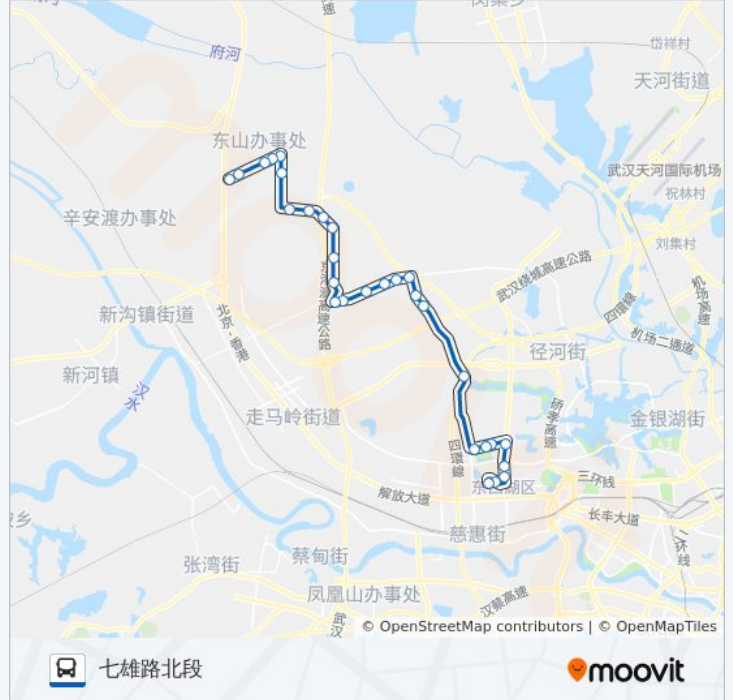

## H91路

#### 公交H91路的信息

方向: 七雄路北段

站点数量: 29

行车时间: 61 分

途经站点:

- 三店西路九坤新城壹号
- 三店西路莲花湖小区
- 临空港大道三店西路
- 临空港大道园艺小区
- 临空港大道环山路
- 东吴大道六顺路
- 七雄路北段

**方向: 陈东路东西湖大道口**

29 站  
[查看时间表](#)

**公交H91路的时间表**

往陈东路东西湖大道口方向的时间表

星期一	06:00 - 18:00
星期二	06:00 - 18:00
星期三	06:00 - 18:00
星期四	06:00 - 18:00
星期五	06:00 - 18:00
星期六	06:00 - 18:00
星期日	06:00 - 18:00

**公交H91路的信息**

方向: 陈东路东西湖大道口

站点数量: 29

行车时间: 60 分

途经站点: