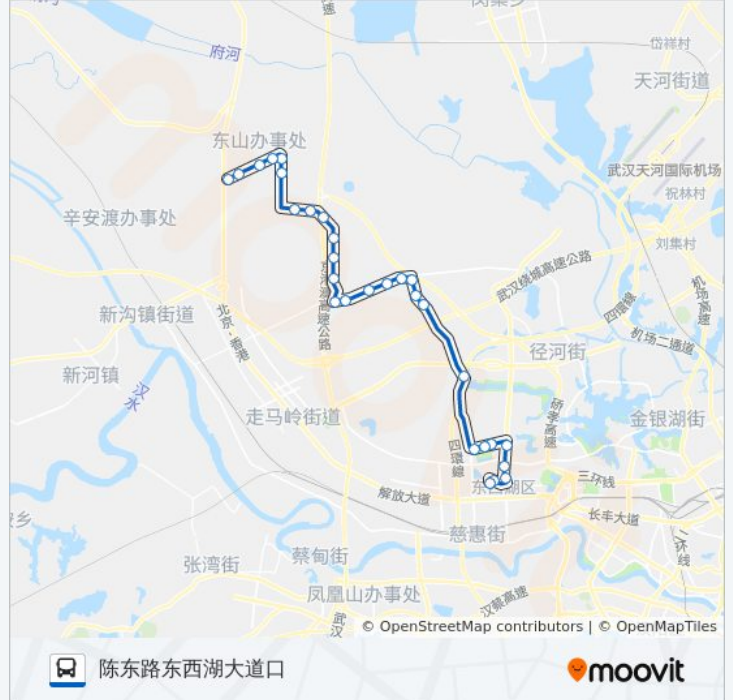

#### 公交H91路的信息

方向: 七雄路北段

站点数量: 29

行车时间: 61 分

途经站点:

- 三店西路九坤新城壹号
- 三店西路莲花湖小区
- 临空港大道三店西路
- 临空港大道园艺小区
- 临空港大道环山路
- 东吴大道六顺路
- 七雄路北段

**方向: 陈东路东西湖大道口**

29 站  
[查看时间表](#)

**公交H91路的时间表**

往陈东路东西湖大道口方向的时间表

星期一	06:00 - 18:00
星期二	06:00 - 18:00
星期三	06:00 - 18:00
星期四	06:00 - 18:00
星期五	06:00 - 18:00
星期六	06:00 - 18:00
星期日	06:00 - 18:00

**公交H91路的信息**

方向: 陈东路东西湖大道口

站点数量: 29

行车时间: 60 分

途经站点:

湖陈路五四大队

湖陈路蒿口新村

湖陈路灯塔大队

湖陈路五一生态园

湖陈路杨店桥

湖东路胜利大队

陈东路湖东路

陈东路东风大队

陈东路天下先农博园

陈东路向阳大队

陈东路东西湖大道口

你可以在moovitapp.com下载公交H91路的PDF时间表和线路图。使用[Moovit应用程序](#)查询武汉的实时公交、列车时刻表以及公共交通出行指南。

[关于Moovit](#) · [MaaS解决方案](#) · [城市列表](#) · [Moovit社区](#)

© 2023 Moovit - 版权所有