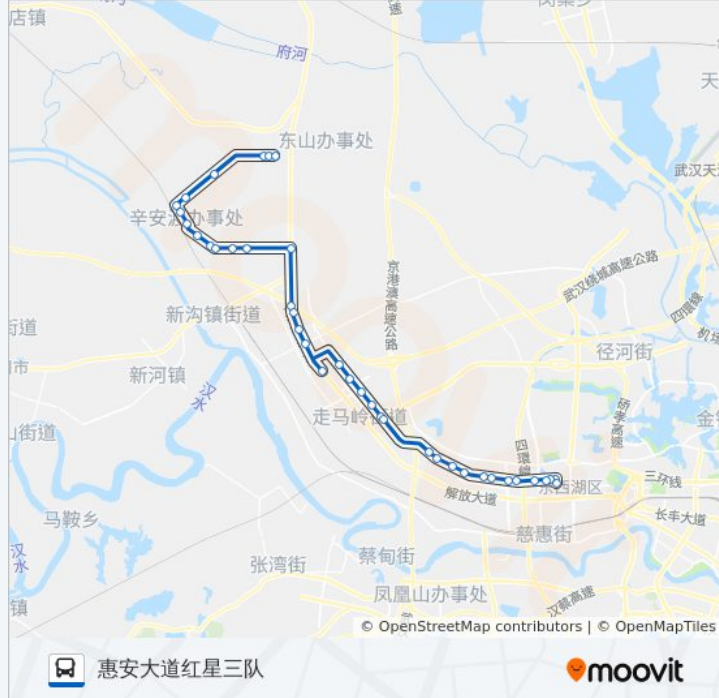

惠安大道集镇

惠安大道大桥大队

惠安大道大桥一队

惠安大道五龙台

惠安大道红星大队

惠安大道红星二队

惠安大道红星三队

你可以在moovitapp.com下载公交H92路的PDF时间表和线路图。使用[Moovit应用程序](#)查询武汉的实时公交、列车时刻表以及公共交通出行指南。