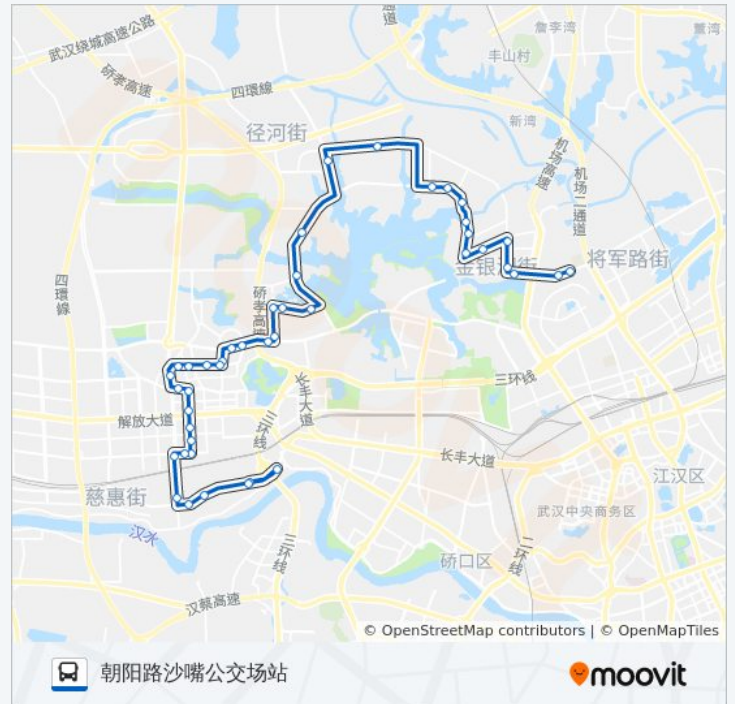

东吴大道四明路

四明路东吴大道口

四明路东西湖大道口

四明路南段

四明路革新大道口

四明路团结街口

团结街临空港大道口

临空港大道慈惠水厂

临空港大道朝阳路口

朝阳路余氏墩西

朝阳路余氏墩

朝阳路沙嘴大队

朝阳路网船湾

朝阳路公交停车场

你可以在moovitapp.com下载公交H93路的PDF时间表和线路图。使用[Moovit应用程序](#)查询武汉的实时公交、列车时刻表以及公共交通出行指南。

[关于Moovit](#) · [MaaS解决方案](#) · [城市列表](#) · [Moovit社区](#)

© 2023 Moovit - 版权所有

查看实时到站时间