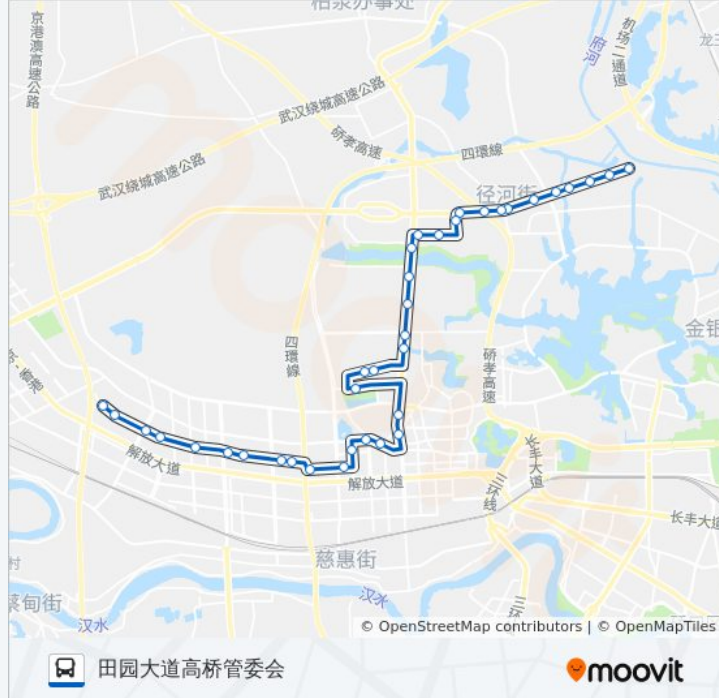

公交H94路的时间表

往塔西路公交场站方向的时间表

星期一	06:30 - 19:00
星期二	06:30 - 19:00
星期三	06:30 - 19:00
星期四	06:30 - 19:00
星期五	06:30 - 19:00
星期六	06:30 - 19:00
星期日	06:30 - 19:00

公交H94路的信息

方向: 塔西路公交场站

站点数量: 37

行车时间: 61 分

途经站点:

临空港大道环山路

东吴大道六顺路

东吴大道七雄路

八方路博大城市星座

田园大道九通路

田园大道新城十一路

田园大道新城十二路

田园大道五金机电城

田园大道新城十五路

田园大道新城十六路

田园大道新城十八路

田园大道新城二十路

田园大道高桥五路

田园大道高桥三路

田园大道高桥管委会

你可以在moovitapp.com下载公交H94路的PDF时间表和线路图。使用[Moovit应用程序](#)查询武汉的实时公交、列车时刻表以及公共交通出行指南。