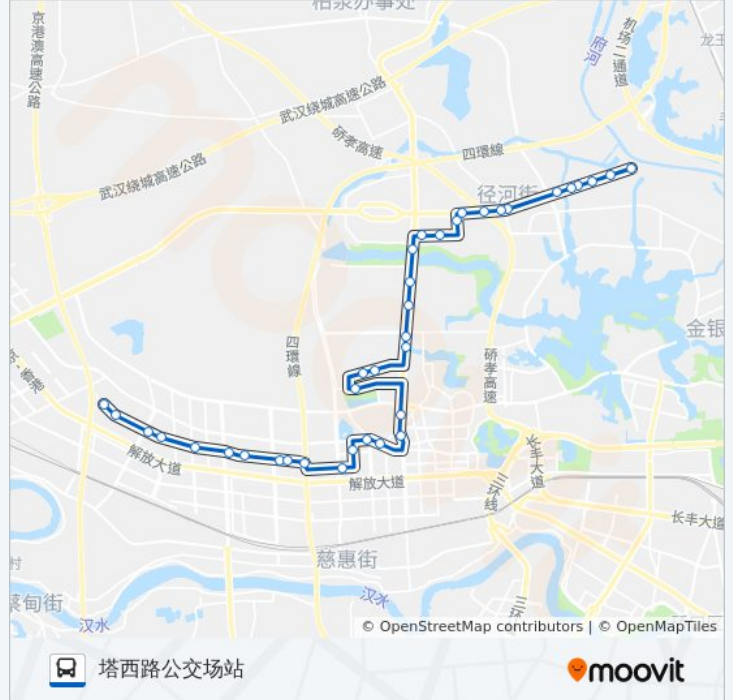

[查看时间表](#)

- 田园大道高桥管委会
- 田园大道高桥三路
- 田园大道高桥五路
- 田园大道新城二十路
- 田园大道新城十八路
- 田园大道新城十六路
- 田园大道新城十五路
- 田园大道五金机电城
- 田园大道新城十二路
- 田园大道新城十一路
- 田园大道九通路
- 八方路博大城市星座
- 东吴大道七雄路
- 东吴大道六顺路(东吴大道)
- 临空港大道环山路
- 临空港大道园艺小区
- 新城一路区党校
- 三店西路九坤新城壹号
- 三店西路莲花湖小区
- 临空港大道秀水佳园
- 临空港大道金北一路
- 临空港大道金北二路

公交H94路的时间表

往塔西路公交场站方向的时间表

星期一	06:30 - 19:00
星期二	06:30 - 19:00
星期三	06:30 - 19:00
星期四	06:30 - 19:00
星期五	06:30 - 19:00
星期六	06:30 - 19:00
星期日	06:30 - 19:00

公交H94路的信息

方向: 塔西路公交场站

站点数量: 37

行车时间: 61 分

途经站点:

- 临空港大道Tcl
- 临空港大道径河路
- 径河路临空港大道口
- 径河路径河三路
- 径河二路塔西路
- 塔西路永丰大队
- 塔西路径河中学
- 塔西路张柏路
- 塔西路径河农场
- 塔西路径河民田
- 塔西路民田社区
- 塔西路黄家墩
- 塔西路黄家墩
- 塔西路散放墩
- 塔西路公交场站

方向: 田园大道高桥管委会

37 站
[查看时间表](#)

- 塔西路公交场站
- 塔西路散放墩
- 塔西路老鸦墩
- 塔西路黄家墩
- 塔西路径河民田
- 塔西路径河民田
- 塔西路径河街办
- 塔西路张柏路
- 塔西路径河中学
- 塔西路永丰大队
- 径河二路塔西路
- 径河路径河三路
- 径河路临空港大道口
- 临空港大道径河路

公交H94路的时间表

往田园大道高桥管委会方向的时间表

星期一	06:30 - 19:00
星期二	06:30 - 19:00
星期三	06:30 - 19:00
星期四	06:30 - 19:00
星期五	06:30 - 19:00
星期六	06:30 - 19:00
星期日	06:30 - 19:00

公交H94路的信息

方向: 田园大道高桥管委会
 站点数量: 37
 行车时间: 62 分
 途经站点: