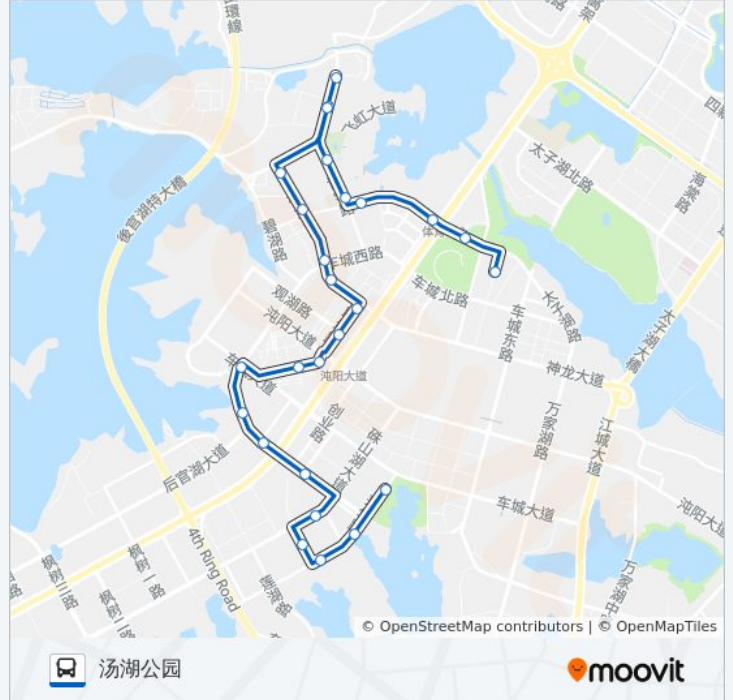

行车时间: 40 分

途经站点:

车城西路后官湖大道口

民营工业园

可口可乐

开发区海关

鲁花食品

洪山家园

明杰模塑

汤湖公园

你可以在moovitapp.com下载公交K02路的PDF时间表和线路图。使用[Moovit应用程序](#)查询武汉的实时公交、列车时刻表以及公共交通出行指南。

[关于Moovit](#) · [MaaS解决方案](#) · [城市列表](#) · [Moovit社区](#)

© 2023 Moovit - 版权所有

查看实时到站时间