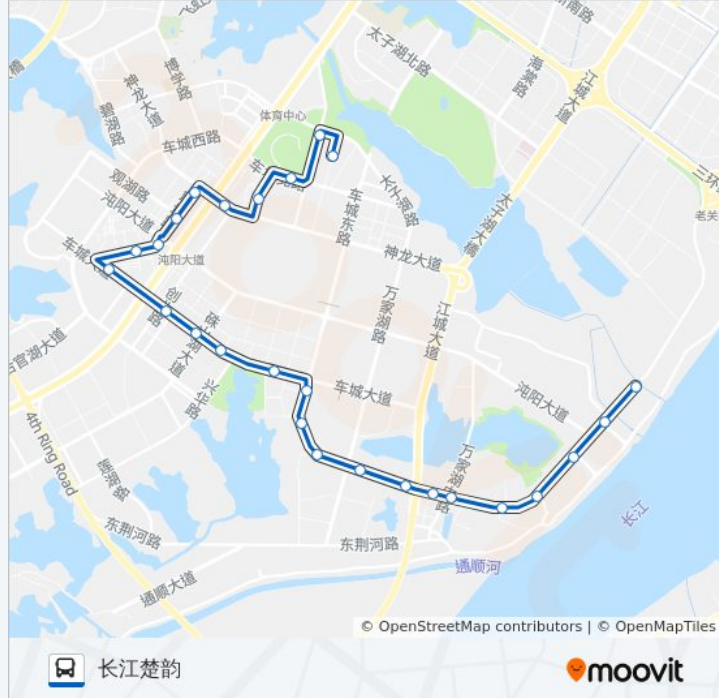

沌口路沌口小学

沌口路黄家湾

沌口路黄家湾

老纸厂

电塔村

长江供水

长江路泵站

长江楚韵

你可以在moovitapp.com下载公交K03路的PDF时间表和线路图。使用[Moovit应用程序](#)查询武汉的实时公交、列车时刻表以及公共交通出行指南。

[关于Moovit](#) · [MaaS解决方案](#) · [城市列表](#) · [Moovit社区](#)

© 2023 Moovit - 版权所有

查看实时到站时间