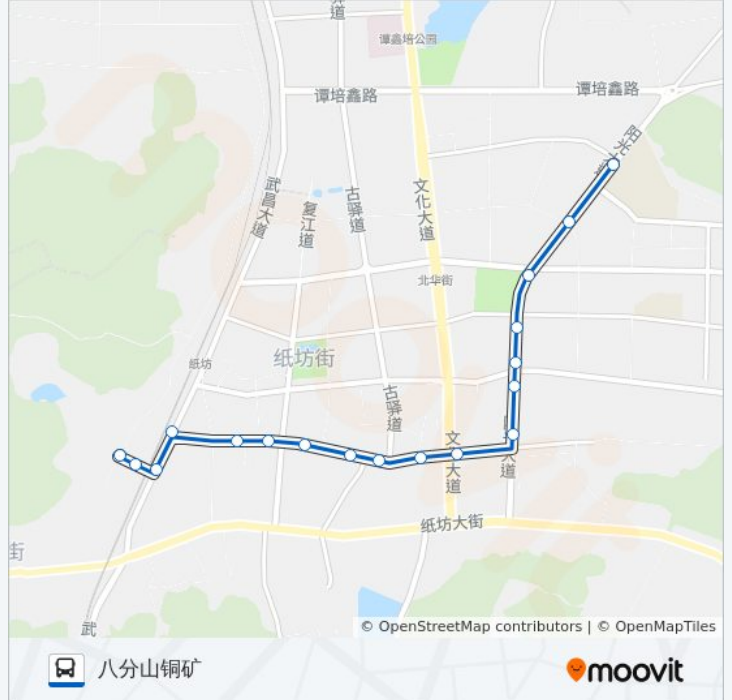

江夏4路

八分山铜矿

[以网页模式查看](#)

公交江夏4((八分山铜矿))共有2条行车路线。工作日的服务时间为：

(1) 八分山铜矿: 06:00 - 20:00 (2) 新一中: 06:00 - 20:00

使用Moovit找到公交江夏4路离你最近的站点，以及公交江夏4路下车车的到站时间。

方向: 八分山铜矿

18 站

[查看时间表](#)

江夏大道谢家湾
谢家湾
江夏大道世纪广场
江夏大道沙羨街
区地税局
江都广场
锯业小区
气象局
兴新街公交停车场
自来水公司
江夏宾馆
区人民医院
中百仓储
中国银行
武昌大道兴新街
一道口涵洞
全家里
八分山铜矿

公交江夏4路的时间表

往八分山铜矿方向的时间表

星期一	06:00 - 20:00
星期二	06:00 - 20:00
星期三	06:00 - 20:00
星期四	06:00 - 20:00
星期五	06:00 - 20:00
星期六	06:00 - 20:00
星期日	06:00 - 20:00

公交江夏4路的信息

方向: 八分山铜矿

站点数量: 18

行车时间: 15 分

途经站点:

方向: 新一中

18 站

[查看时间表](#)

八分山铜矿

全家里

兴新街口

兴新街口

中国银行

中百仓储

区人民医院

江夏宾馆