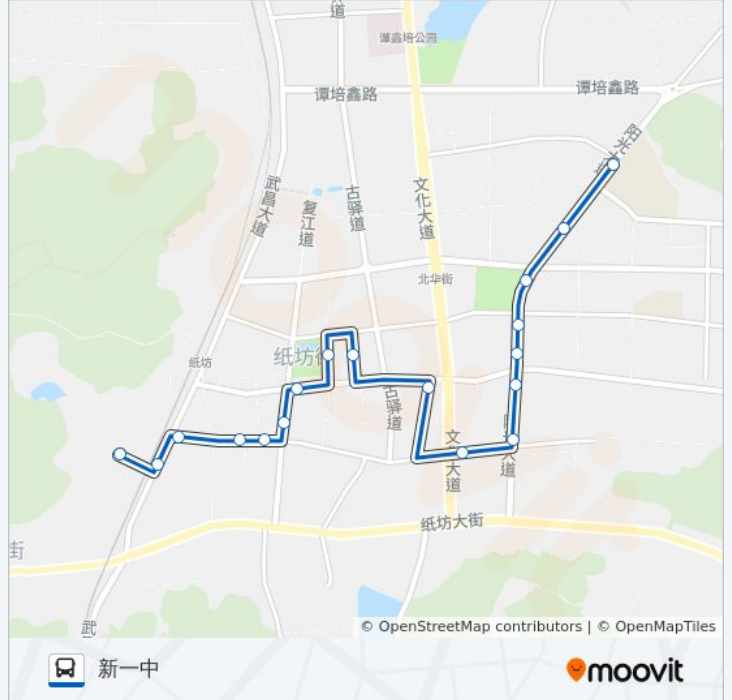

你可以在moovitapp.com下载公交江夏4路的PDF时间表和线路图。使用[Moovit应用程序](#)查询武汉的实时公交、列车时刻表以及公共交通出行指南。

[关于Moovit](#) · [MaaS解决方案](#) · [城市列表](#) · [Moovit社区](#)

© 2023 Moovit - 版权所有

查看实时到站时间