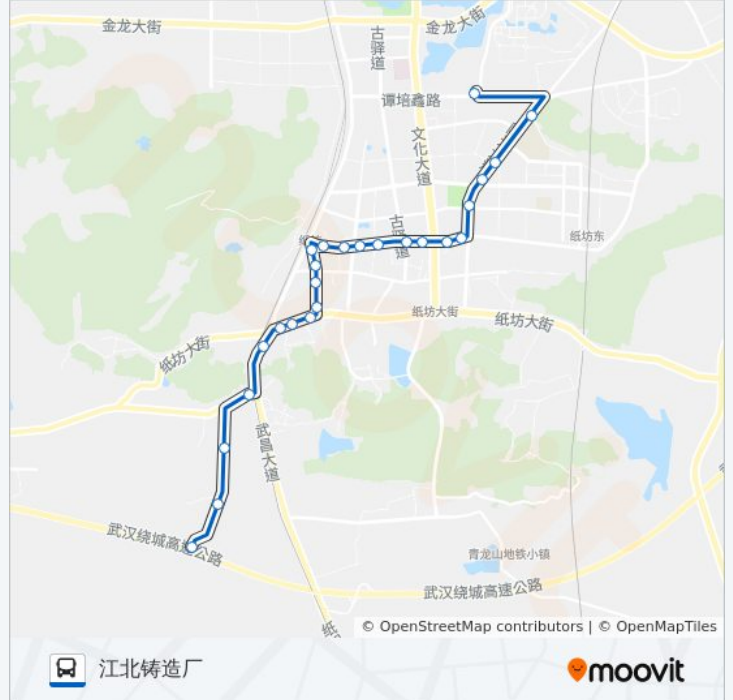

## 公交江夏7路的时间表

往江北铸造厂方向的时间表

星期一	06:30 - 18:30
星期二	06:30 - 18:30
星期三	06:30 - 18:30
星期四	06:30 - 18:30
星期五	06:30 - 18:30
星期六	06:30 - 18:30
星期日	06:30 - 18:30

## 公交江夏7路的信息

方向: 江北铸造厂

站点数量: 25

行车时间: 28 分

途经站点:

关山一队

关山二队

江北铸造厂

### 方向: 江南国际城

25 站

[查看时间表](#)

江北铸造厂

关山二队

关山一队

关山桥

秀山加油站

### 公交江夏7路的信息

方向: 江南国际城

站点数量: 25

行车时间: 27 分

途经站点:

河头

区地税局

江夏大道沙羨街