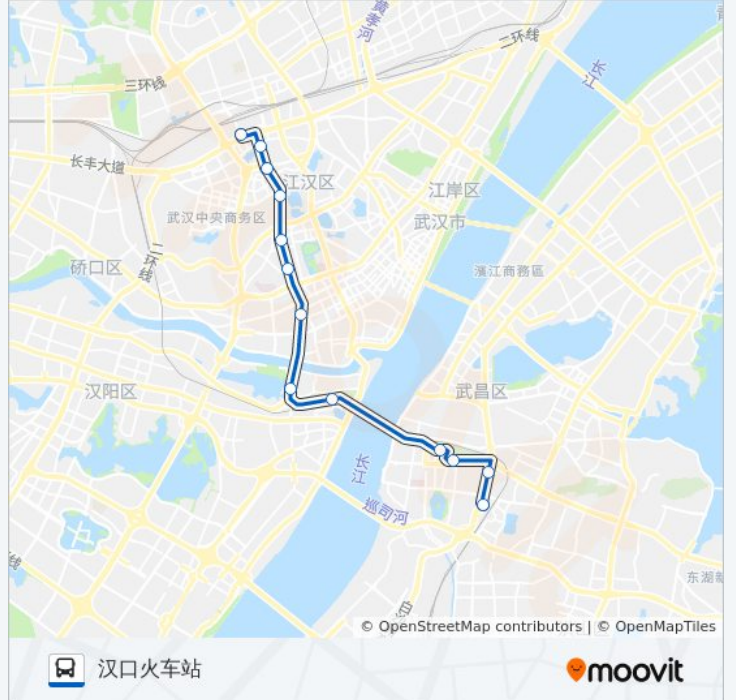

### 公交10路通宵线的信息

方向: 武昌火车站综合体

站点数量: 15

行车时间: 30 分

途经站点:

## 方向: 汉口火车站

13 站

[查看时间表](#)

- 武昌火车站综合体
- 中山路大东门
- 武珞路阅马场
- 黄鹤楼
- 长江大桥汉阳桥头
- 鹦鹉大道古琴台
- 武胜路泰合广场
- 青年路航空路
- 青年路雪松路
- 青年路机场河
- 青年路范湖
- 青年路市博物馆
- 汉口火车站

## 公交10路通宵线的时间表

往汉口火车站方向的时间表

星期一	08:00 - 09:00
星期二	08:00 - 09:00
星期三	08:00 - 09:00
星期四	08:00 - 09:00
星期五	08:00 - 09:00
星期六	08:00 - 09:00
星期日	08:00 - 09:00

## 公交10路通宵线的信息

方向: 汉口火车站

站点数量: 13

行车时间: 28 分

途经站点:

你可以在moovitapp.com下载公交10路通宵线的PDF时间表和线路图。使用[Moovit应用程序](#)查询武汉的实时公交、列车时刻表以及公共交通出行指南。

[关于Moovit](#) · [MaaS解决方案](#) · [城市列表](#) · [Moovit社区](#)

© 2023 Moovit - 版权所有