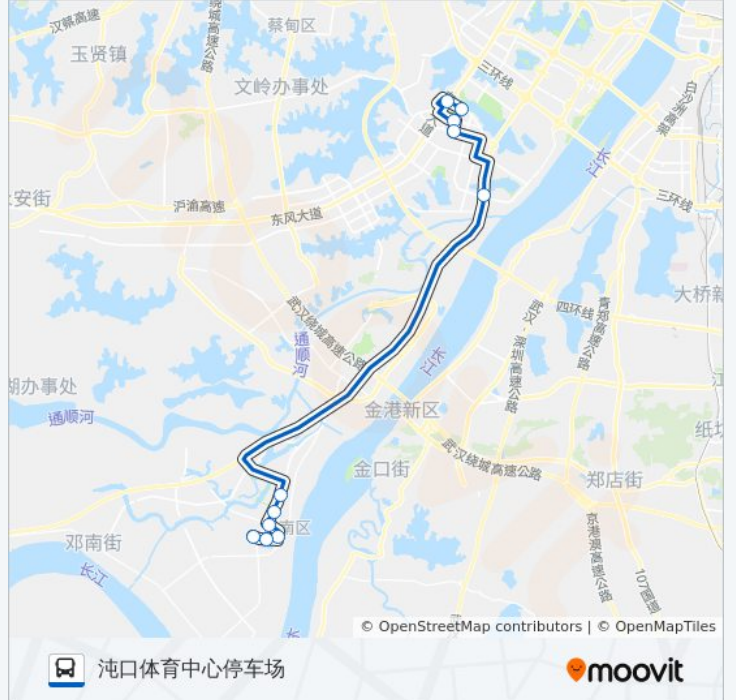

[查看时间表](#)

薇湖路公交停车场

薇湖西路薇湖水岸

碧栖路朱家山

纱帽正街纱帽中学

兴城大道汉南一中

兴城大道兴二路

江城大道沌口路

体育路培训中心

车城北路体育中心

三角湖路东风一路

沌口体育中心停车场

公交272路空调的时间表

往沌口体育中心停车场方向的时间表

星期一	07:00 - 19:30
星期二	07:00 - 19:30
星期三	07:00 - 19:30
星期四	07:00 - 19:30
星期五	07:00 - 19:30
星期六	07:00 - 19:30
星期日	07:00 - 19:30

公交272路空调的信息

方向: 沌口体育中心停车场

站点数量: 11

行车时间: 38 分

途经站点:

方向: 薇湖路公交停车场

11 站

[查看时间表](#)

- 沌口体育中心停车场
- 三角湖路东风一路
- 车城北路体育中心
- 体育路培训中心
- 江城大道沌口路
- 兴城大道兴二路
- 兴城大道汉南一中
- 纱帽正街纱帽中学
- 碧栖路朱家山
- 薇湖西路薇湖水岸
- 薇湖路公交停车场

公交272路空调的时间表

往薇湖路公交停车场方向的时间表

星期一	07:00 - 19:30
星期二	07:00 - 19:30
星期三	07:00 - 19:30
星期四	07:00 - 19:30
星期五	07:00 - 19:30
星期六	07:00 - 19:30
星期日	07:00 - 19:30

公交272路空调的信息

方向: 薇湖路公交停车场

站点数量: 11

行车时间: 39 分

途经站点: