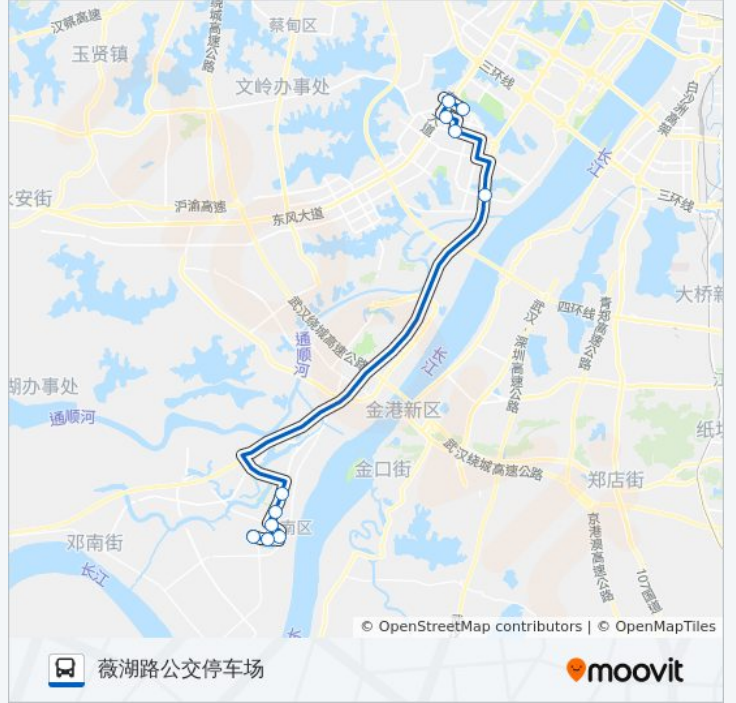

方向: 沌口体育中心停车场

站点数量: 11

行车时间: 38 分

途经站点:

方向: 薇湖路公交停车场

11 站

[查看时间表](#)

- 沌口体育中心停车场
- 三角湖路东风一路
- 车城北路体育中心
- 体育路培训中心
- 江城大道沌口路
- 兴城大道兴二路
- 兴城大道汉南一中
- 纱帽正街纱帽中学
- 碧栖路朱家山
- 薇湖西路薇湖水岸
- 薇湖路公交停车场

公交272路空调的时间表

往薇湖路公交停车场方向的时间表

星期一	07:00 - 19:30
星期二	07:00 - 19:30
星期三	07:00 - 19:30
星期四	07:00 - 19:30
星期五	07:00 - 19:30
星期六	07:00 - 19:30
星期日	07:00 - 19:30

公交272路空调的信息

方向: 薇湖路公交停车场

站点数量: 11

行车时间: 39 分

途经站点: