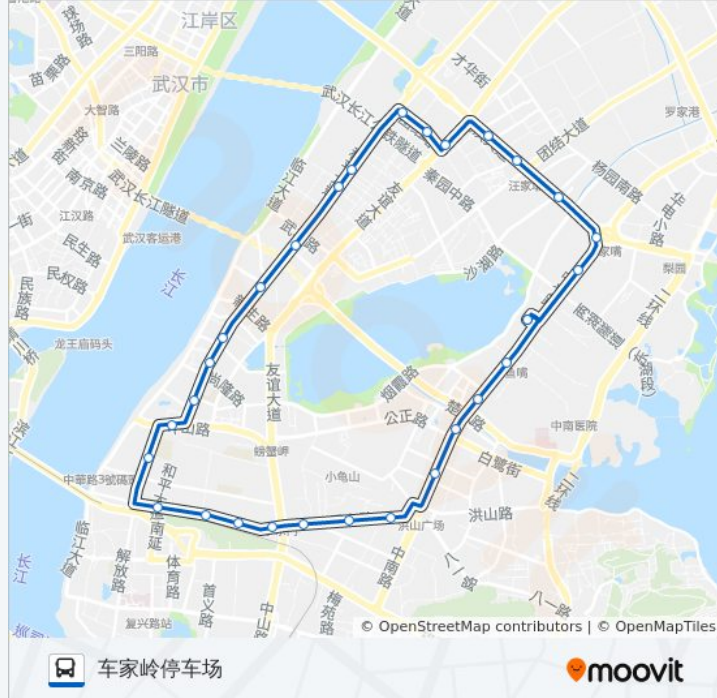

📍 530路内环

车家岭停车场

[以网页模式查看](#)

公交530内环((车家岭停车场))仅有一条行车路线。工作日的服务时间为：

(1) 车家岭停车场: 06:00 - 21:00

使用Moovit找到公交530路内环离你最近的站点，以及公交530路内环下车车的到站时间。

方向: 车家岭停车场

30 站

[查看时间表](#)

- 车家岭停车场
- 中北路青鱼嘴
- 中北路周家大湾
- 中北路楚河汉界地铁站
- 中北路姚家岭街
- 民主路洪山体育馆
- 民主路何家垅
- 民主路小东门
- 民主路宜家装饰广场
- 民主路武警医院
- 民主路胭脂路
- 民主路司门口
- 解放路司门口
- 中山路解放路
- 和平大道沙湖苑路
- 和平大道地铁积玉桥
- 和平大道武昌文化宫
- 和平大道三层楼
- 和平大道, 704号
- 和平大道赵家墩
- 和平大道惠誉花园
- 团结路徐家棚

公交530路内环的时间表

往车家岭停车场方向的时间表

星期一	06:00 - 21:00
星期二	06:00 - 21:00
星期三	06:00 - 21:00
星期四	06:00 - 21:00
星期五	06:00 - 21:00
星期六	06:00 - 21:00
星期日	06:00 - 21:00

公交530路内环的信息

方向: 车家岭停车场

站点数量: 30

行车时间: 50 分

途经站点:

团结路红盛路

友谊大道团结村路

徐东大街徐东一路

徐东大街徐东村

徐东大街汪家墩

徐东大街岳家嘴

中北路东亭

车家岭停车场