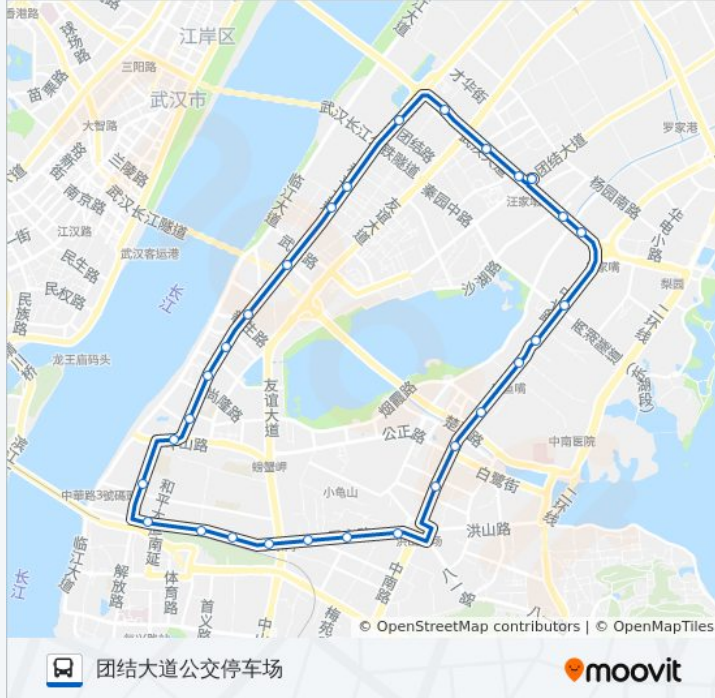

📍 530路外环

团结大道公交停车场

[以网页模式查看](#)

公交530外环((团结大道公交停车场))仅有一条行车路线。工作日的服务时间为：

(1) 团结大道公交停车场: 06:00 - 21:00

使用Moovit找到公交530路外环离你最近的站点，以及公交530路外环下车车的到站时间。

方向: 团结大道公交停车场

30 站

公交530路外环的时间表

往团结大道公交停车场方向的时间表

星期一	06:00 - 21:00
星期二	06:00 - 21:00
星期三	06:00 - 21:00
星期四	06:00 - 21:00
星期五	06:00 - 21:00
星期六	06:00 - 21:00
星期日	06:00 - 21:00

公交530路外环的信息

方向: 团结大道公交停车场

站点数量: 30

行车时间: 49 分

途经站点:

中北路白鹭街

中北路周家大湾

中北路地铁青鱼嘴站

中北路车家岭

中北路地铁东亭站

徐东大街岳家嘴

徐东大街汪家墩

团结大道公交停车场