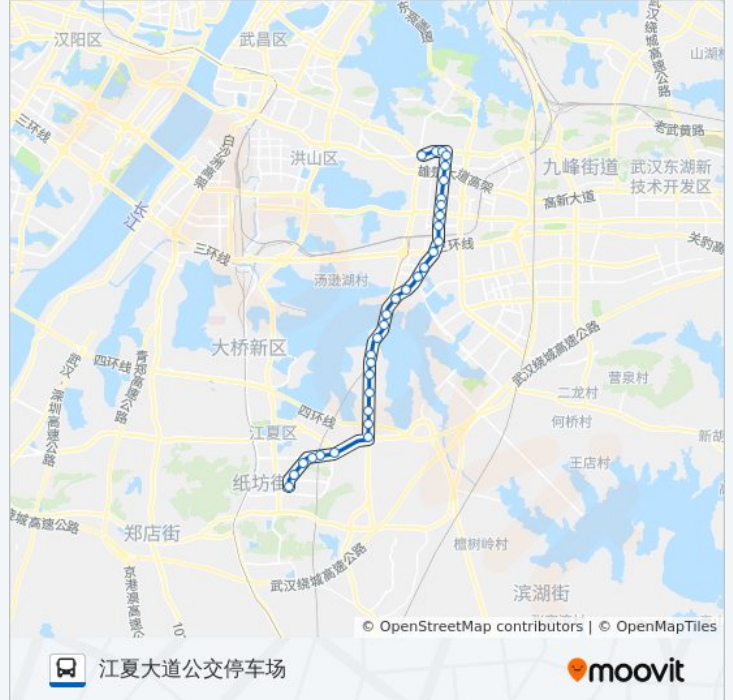

[查看时间表](#)

- 珞喻路光谷广场
- 珞喻路湖北省中医院
- 珞喻路关山口
- 关山大道汽发社区
- 关山大道关山街
- 关山大道湖电社区
- 关山大道职业技术学院
- 关山大道曙光村
- 关山大道大彭村
- 关山大道关南小区
- 关山大道华夏学院
- 大学园路化徐村
- 大学园路郑桥村
- 大学园路罗友村
- 大学园路长城园二路
- 大学园路庙山
- 江夏大道庙山管委会
- 江夏大道长岛
- 江夏大道澳门山庄
- 江夏大道医药园
- 江夏大道城际铁路庙山新村站
- 江夏大道海上五月花

公交903路区间的时间表

往江夏大道公交停车场方向的时间表

星期一	05:30 - 20:30
星期二	05:30 - 20:30
星期三	05:30 - 20:30
星期四	05:30 - 20:30
星期五	05:30 - 20:30
星期六	05:30 - 20:30
星期日	05:30 - 20:30

公交903路区间的信息

方向: 江夏大道公交停车场

站点数量: 32

行车时间: 61 分

途经站点:

- 江夏大道庙山新村
- 江夏大道美加湖滨新城
- 江夏大道明泽街
- 江夏大道梦天湖山庄
- 江夏大道向阳村
- 江夏大道普安塘
- 江夏大道任家湾
- 新一中
- 谢家湾
- 江夏大道公交停车场

方向: 珞喻路光谷广场

32 站
[查看时间表](#)

- 江夏大道沙羨街
- 江夏大道谢家湾
- 江夏大道森林武警
- 江夏大道任家湾
- 江夏大道普安塘
- 江夏大道向阳村
- 江夏大道梦天湖山庄
- 江夏大道明泽街
- 江夏大道美加湖滨新城
- 江夏大道庙山新村
- 江夏大道海上五月花
- 江夏大道城际铁路庙山站
- 江夏大道医药园
- 江夏大道澳门山庄
- 江夏大道长岛
- 江夏大道庙山管委会
- 大学园路庙山
- 大学园路长城园二路

公交903路区间的时间表
 往珞喻路光谷广场方向的时间表

星期一	05:30 - 20:30
星期二	05:30 - 20:30
星期三	05:30 - 20:30
星期四	05:30 - 20:30
星期五	05:30 - 20:30
星期六	05:30 - 20:30
星期日	05:30 - 20:30

公交903路区间的信息

方向: 珞喻路光谷广场
站点数量: 32
行车时间: 60 分
途经站点: