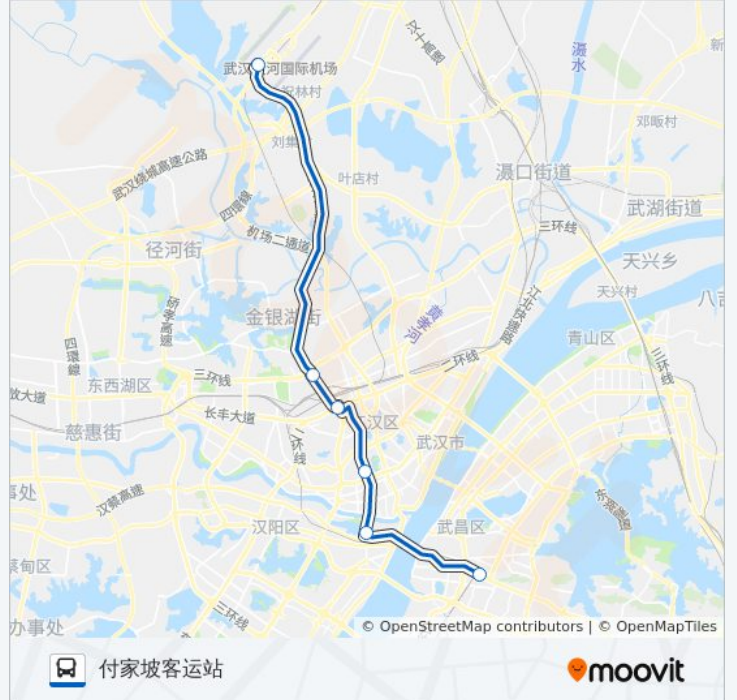

机场大巴一线

付家坡客运站

以网页模式查看

公交机场大巴一((付家坡客运站))仅有一条行车路线。工作日的服务时间为：

(1) 付家坡客运站: 09:00 - 23:50

使用Moovit找到公交机场大巴一线离你最近的站点，以及公交机场大巴一线下车的到站时间。

方向: 付家坡客运站

6 站

[查看时间表](#)

天河机场

常青路民航新村

金家墩客运站

青年路航空路

古琴台

武珞路十五中

公交机场大巴一线的时间表

往付家坡客运站方向的时间表

星期一	09:00 - 23:50
星期二	09:00 - 23:50
星期三	09:00 - 23:50
星期四	09:00 - 23:50
星期五	09:00 - 23:50
星期六	09:00 - 23:50
星期日	09:00 - 23:50

公交机场大巴一线的信息

方向: 付家坡客运站

站点数量: 6

行车时间: 26 分

途经站点:

你可以在moovitapp.com下载公交机场大巴一线的PDF时间表和线路图。使用[Moovit应用程序](#)查询武汉的实时公交、列车时刻表以及公共交通出行指南。