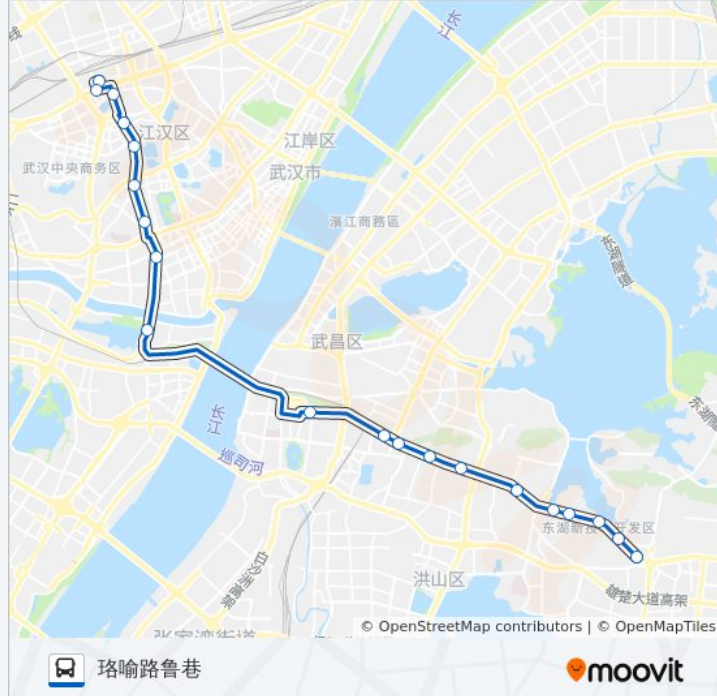

703路通宵线 汉口火车站

[以网页模式查看](#)

公交703通宵线((汉口火车站))共有2条行车路线。工作日的工作时间为：

(1) 汉口火车站: 00:50 - 04:50 (2) 珞喻路鲁巷: 00:00 - 04:00

使用Moovit找到公交703路通宵线离你最近的站点，以及公交703路通宵线下班车的到站时间。

方向: 汉口火车站

19站

[查看时间表](#)

星期一	00:50 - 04:50
星期二	00:50 - 04:50
星期三	00:50 - 04:50
星期四	00:50 - 04:50
星期五	00:50 - 04:50
星期六	00:50 - 04:50
星期日	00:50 - 04:50

公交703路通宵线的信息

方向: 汉口火车站

站点数量: 19

行车时间: 29 分

途经站点:

方向: 珞喻路鲁巷

20 站

[查看时间表](#)

- 汉口火车站
- 金家墩
- 后襄河北路
- 青年路范湖
- 青年路机场河
- 青年路雪松路
- 青年路航空路
- 武胜路京汉大道口
- 琴台
- 武珞路阅马场
- 武珞路傅家坡客运站
- 武珞路丁字桥
- 武珞路宝通寺
- 武珞路街道口
- 珞喻路广埠屯
- 珞喻路卓刀泉中学
- 珞喻路马家庄
- 珞喻路东新管委会

公交703路通宵线的时间表

往珞喻路鲁巷方向的时间表

星期一	00:00 - 04:00
星期二	00:00 - 04:00
星期三	00:00 - 04:00
星期四	00:00 - 04:00
星期五	00:00 - 04:00
星期六	00:00 - 04:00
星期日	00:00 - 04:00

公交703路通宵线的信息

方向: 珞喻路鲁巷

站点数量: 20

行车时间: 33 分

途经站点:

珞喻路吴家湾

珞喻路鲁巷

你可以在moovitapp.com下载公交703路通宵线的PDF时间表和线路图。使用[Moovit应用程序](#)查询武汉的实时公交、列车时刻表以及公共交通出行指南。