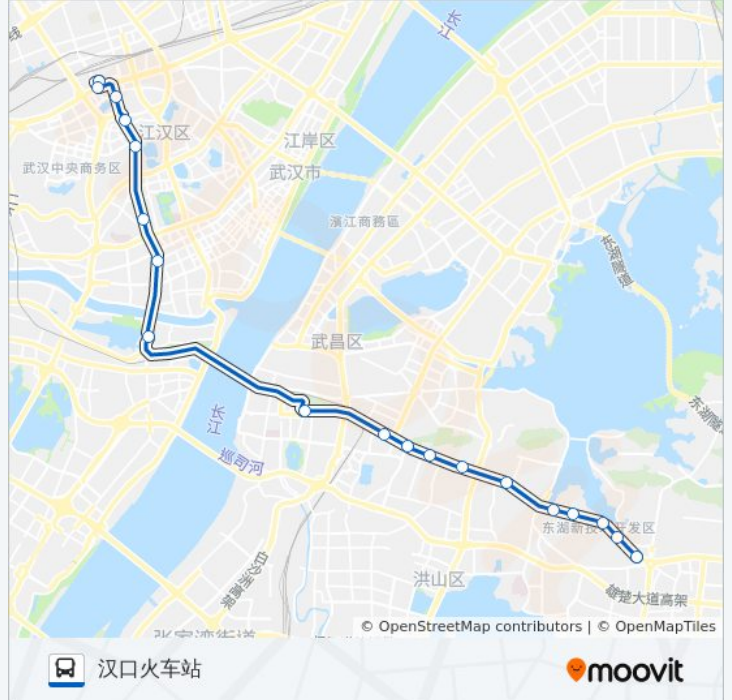

- 珞喻路鲁巷
- 珞喻路吴家湾
- 珞喻路东新管委会
- 珞喻路马家庄
- 珞喻路体院
- 珞喻路广埠屯
- 武珞路街道口
- 武珞路地铁宝通寺站
- 武珞路丁字桥
- 武珞路傅家坡客运站
- 武珞路阅马场
- 鹦鹉大道古琴台
- 武胜路泰合广场
- 青年路航空路
- 青年路机场河
- 青年路地铁范湖站
- 青年路市博物馆
- 银墩街发展大道口
- 汉口火车站

公交703路通宵线的时间表 往汉口火车站方向的时间表

星期一	00:50 - 04:50
星期二	00:50 - 04:50
星期三	00:50 - 04:50
星期四	00:50 - 04:50
星期五	00:50 - 04:50
星期六	00:50 - 04:50
星期日	00:50 - 04:50

公交703路通宵线的信息

方向: 汉口火车站

站点数量: 19

行车时间: 29 分

途经站点:

方向: 珞喻路鲁巷

20 站

[查看时间表](#)

- 汉口火车站
- 金家墩
- 后襄河北路
- 青年路范湖
- 青年路机场河
- 青年路雪松路
- 青年路航空路
- 武胜路京汉大道口
- 琴台
- 武珞路阅马场
- 武珞路傅家坡客运站
- 武珞路丁字桥
- 武珞路宝通寺
- 武珞路街道口
- 珞喻路广埠屯
- 珞喻路卓刀泉中学
- 珞喻路马家庄
- 珞喻路东新管委会

公交703路通宵线的时间表

往珞喻路鲁巷方向的时间表

星期一	00:00 - 04:00
星期二	00:00 - 04:00
星期三	00:00 - 04:00
星期四	00:00 - 04:00
星期五	00:00 - 04:00
星期六	00:00 - 04:00
星期日	00:00 - 04:00

公交703路通宵线的信息

方向: 珞喻路鲁巷

站点数量: 20

行车时间: 33 分

途经站点:

珞喻路吴家湾

珞喻路鲁巷

你可以在moovitapp.com下载公交703路通宵线的PDF时间表和线路图。使用[Moovit应用程序](#)查询武汉的实时公交、列车时刻表以及公共交通出行指南。