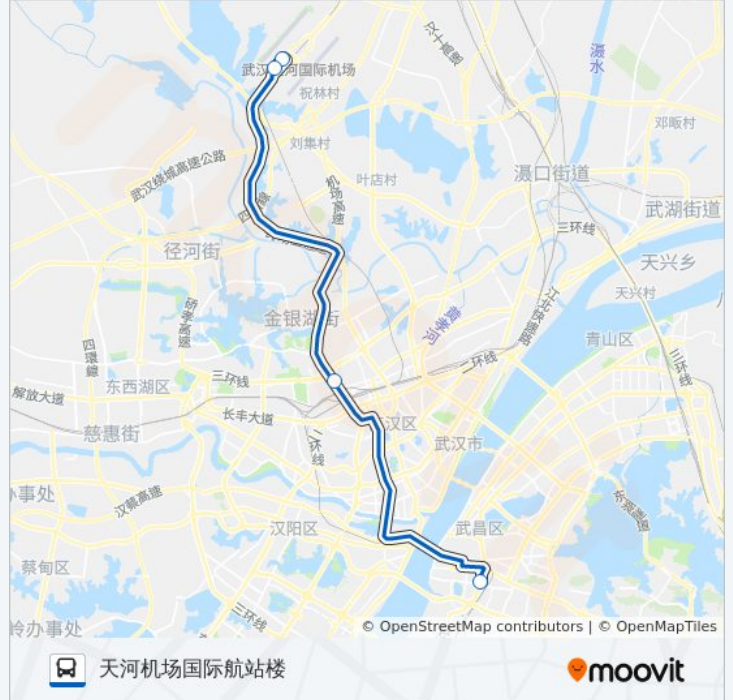

机场巴士2号线

天河机场国际航站楼

以网页模式查看

公交机场巴士2号((天河机场国际航站楼))仅有一条行车路线。工作日的服务时间为：

(1) 天河机场国际航站楼: 06:10 - 19:10

使用Moovit找到公交机场巴士2号线离你最近的站点，以及公交机场巴士2号线下车的到站时间。

方向: 天河机场国际航站楼

4 站

[查看时间表](#)

宏基

常青路民航新村

天河机场2号航站楼

天河机场国际航站楼

公交机场巴士2号线的时间表

往天河机场国际航站楼方向的时间表

| | |
|-----|---------------|
| 星期一 | 06:10 - 19:10 |
| 星期二 | 06:10 - 19:10 |
| 星期三 | 06:10 - 19:10 |
| 星期四 | 06:10 - 19:10 |
| 星期五 | 06:10 - 19:10 |
| 星期六 | 06:10 - 19:10 |
| 星期日 | 06:10 - 19:10 |

公交机场巴士2号线的信息

方向: 天河机场国际航站楼

站点数量: 4

行车时间: 29 分

途经站点:

你可以在moovitapp.com下载公交机场巴士2号线的PDF时间表和线路图。使用[Moovit应用程序](#)查询武汉的实时公交、列车时刻表以及公共交通出行指南。

[关于Moovit](#) · [MaaS解决方案](#) · [城市列表](#) · [Moovit社区](#)

© 2023 Moovit - 版权所有

查看实时到站时间