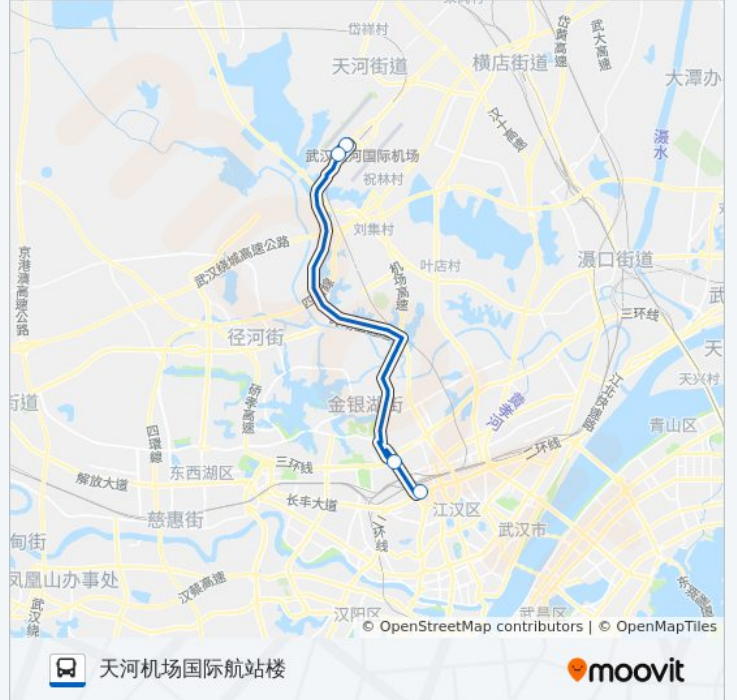

机场巴士4号线

天河机场国际航站楼

以网页模式查看

公交机场巴士4号((天河机场国际航站楼))仅有一条行车路线。工作日的服务时间为：

(1) 天河机场国际航站楼: 06:05 - 20:35

使用Moovit找到公交机场巴士4号线离你最近的站点，以及公交机场巴士4号线下车的到站时间。

方向: 天河机场国际航站楼

4 站

[查看时间表](#)

金家墩长途汽车站

民航小区

天河机场2号航站楼

天河机场国际航站楼

公交机场巴士4号线的时间表

往天河机场国际航站楼方向的时间表

星期一	06:05 - 20:35
星期二	06:05 - 20:35
星期三	06:05 - 20:35
星期四	06:05 - 20:35
星期五	06:05 - 20:35
星期六	06:05 - 20:35
星期日	06:05 - 20:35

公交机场巴士4号线的信息

方向: 天河机场国际航站楼

站点数量: 4

行车时间: 19 分

途经站点:

你可以在moovitapp.com下载公交机场巴士4号线的PDF时间表和线路图。使用[Moovit应用程序](#)查询武汉的实时公交、列车时刻表以及公共交通出行指南。

[关于Moovit](#) · [MaaS解决方案](#) · [城市列表](#) · [Moovit社区](#)

© 2023 Moovit - 版权所有

查看实时到站时间