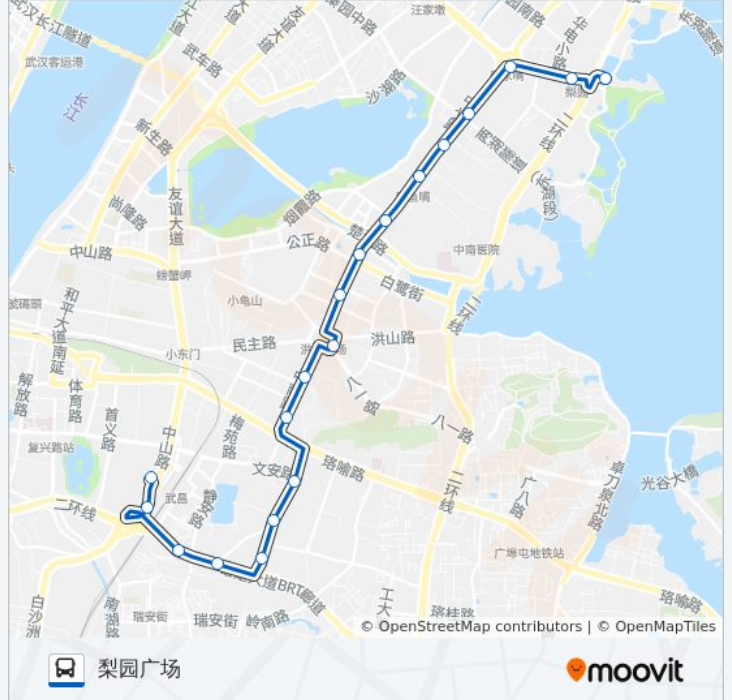

🚏 电车8路

梨园广场

[以网页模式查看](#)

公交车8路((梨园广场))共有2条行车路线。工作日的服务时间为：

(1) 梨园广场: 06:00 - 21:30(2) 武昌火车站公交场站: 06:00 - 21:30

使用Moovit找到公交车8路离你最近的站点，以及公交车8路下车车的到站时间。

方向: 梨园广场

19 站

[查看时间表](#)

武昌火车站公交场站
中山路梅家山
雄楚大道井岗村
雄楚大道晒湖小区
丁字桥路洪山村
丁字桥路涂家岭
丁字桥路文安路
中南路地铁中南路站
中南路中南二路
洪山广场地铁站
中北路姚家岭街
中北路白鹭街
中北路周家大湾
中北路地铁青鱼嘴站
中北路车家岭
中北路地铁东亭站
徐东大街省电大厦
徐东大街东湖中学
梨园广场

公交车8路的时间表

往梨园广场方向的时间表

星期一	06:00 - 21:30
星期二	06:00 - 21:30
星期三	06:00 - 21:30
星期四	06:00 - 21:30
星期五	06:00 - 21:30
星期六	06:00 - 21:30
星期日	06:00 - 21:30

公交车8路的信息

方向: 梨园广场

站点数量: 19

行车时间: 32 分

途经站点:

方向: 武昌火车站公交场站

20 站

[查看时间表](#)

- 梨园广场
- 徐东大街东湖中学
- 徐东大街省电大厦
- 中北路地铁岳家嘴
- 中北路地铁东亭站
- 中北路车家岭
- 中北路青鱼嘴
- 中北路周家大湾
- 中北路楚河汉界地铁站
- 中北路姚家岭街
- 洪山广场地铁站
- 中南路中南二路
- 武珞路丁字桥
- 丁字桥路文安路
- 丁字桥路涂家岭
- 丁字桥路洪山村
- 雄楚大道晒湖小区
- 静安路城市公园

公交电车8路的时间表

往武昌火车站公交场站方向的时间表