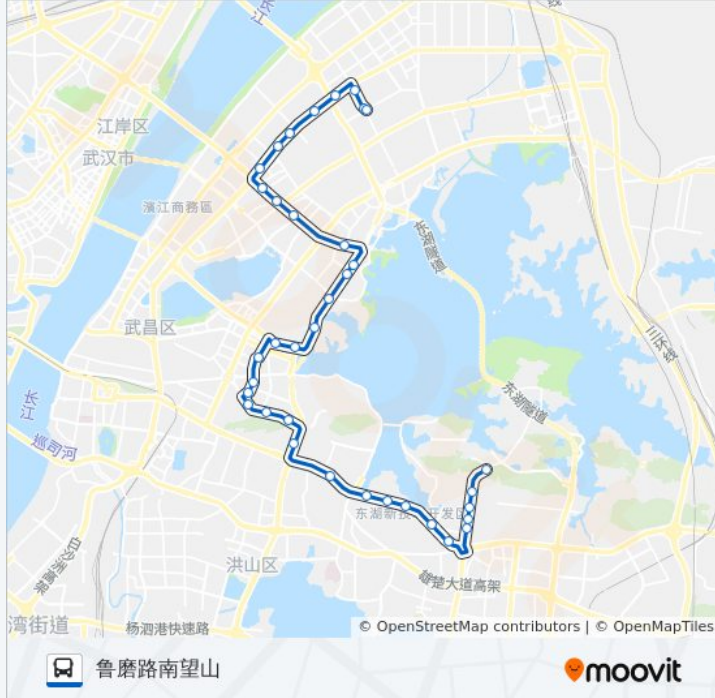

### 公交709路的信息

方向: 鲁磨路南望山

站点数量: 36

行车时间: 57 分

途经站点:

东湖路蔡家嘴

东湖路中南医院

东湖路楚河汉街

东湖路水果湖

东一路洪山路口

东一路八一路口

八一路东一路口

八一路小洪山

八一路省邮电干校

珞狮路北段

珞喻路广埠屯

珞喻路卓刀泉中学

珞喻路马家庄

珞喻路科技会展中心

珞喻路吴家湾

珞喻路鲁巷

鲁磨路光谷广场

鲁磨路曹家湾

鲁磨路中航181

鲁磨路地质大学

鲁磨路南望山

你可以在moovitapp.com下载公交709路的PDF时间表和线路图。使用[Moovit应用程序](#)查询武汉的实时公交、列车时刻表以及公共交通出行指南。

[关于Moovit](#) · [MaaS解决方案](#) · [城市列表](#) · [Moovit社区](#)

© 2023 Moovit - 版权所有