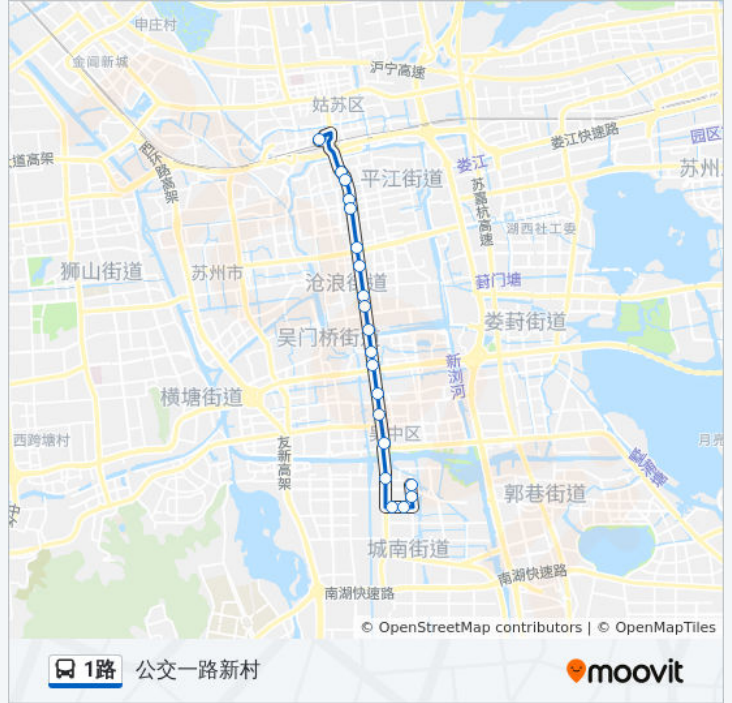

公交1((公交一路新村))共有2条行车路线。工作日的服务时间为：

(1) 公交一路新村: 05:00 - 23:00(2) 火车: 05:00 - 22:24

使用Moovit找到公交1路离你最近的站点，以及公交1路下车班的到站时间。

方向: 公交一路新村

20 站

[查看时间表](#)

火车站
平门
北寺塔
接驾桥
接驾桥2
乐桥北
饮马桥
三元坊
工人文化宫
南门
人民桥南
团结桥北
南门二村
吴中区人民医院
东吴塔
吴中商城
吴中汽车站南
枫津路
枫津路石湖路南
公交一路新村

公交1路的时间表

往公交一路新村方向的时间表

星期一	05:00 - 23:00
星期二	05:00 - 23:00
星期三	05:00 - 23:00
星期四	05:00 - 23:00
星期五	05:00 - 23:00
星期六	05:00 - 23:00
星期日	05:00 - 23:00

公交1路的信息

方向: 公交一路新村

站点数量: 20

行车时间: 26 分

途经站点:

方向: 火车

19 站

[查看时间表](#)

- 公交一路新村
- 枫津路石湖路南
- 枫津路
- 吴中汽车站南
- 吴中汽车站
- 吴中商城
- 东吴塔
- 吴中区人民医院
- 南门二村
- 团结桥北
- 南门
- 工人文化宫
- 三元坊
- 饮马桥
- 察院场观前街西
- 接驾桥
- 北寺塔
- 平门

公交1路的时间表

往火车方向的时间表

星期一	05:00 - 22:24
星期二	05:00 - 22:24
星期三	05:00 - 22:24
星期四	05:00 - 22:24
星期五	05:00 - 22:24
星期六	05:00 - 22:24
星期日	05:00 - 22:24

公交1路的信息

方向: 火车

站点数量: 19

行车时间: 27 分

途经站点:

你可以在moovitapp.com下载公交1路的PDF时间表和线路图。使用[Moovit应用程序](#)查询苏州的实时公交、列车时刻表以及公共交通出行指南。

[关于Moovit](#) · [MaaS解决方案](#) · [城市列表](#) · [Moovit社区](#)

© 2023 Moovit - 版权所有