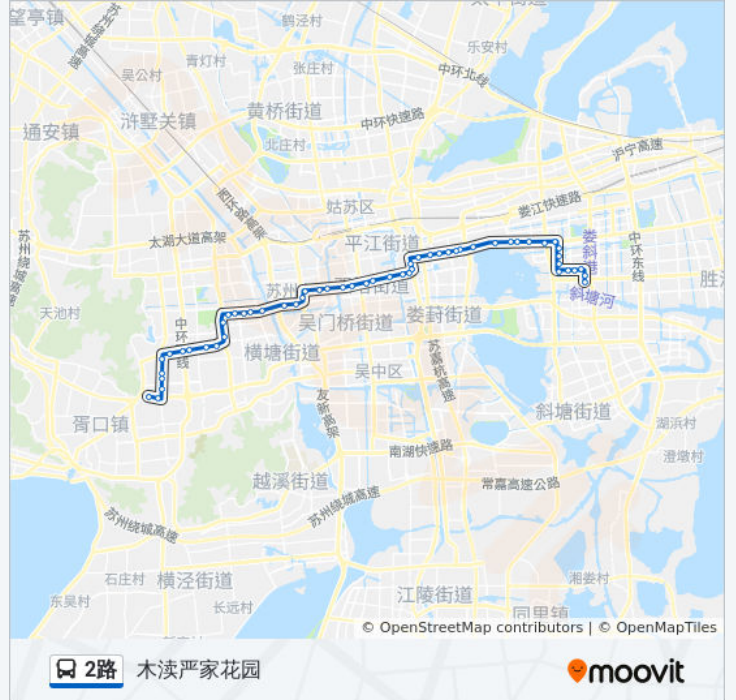

#### 方向: 木渎严家花园

55 站

[查看时间表](#)

- 津梁街首末站
- 东湖林语
- 西交大苏州附中
- 园区二实小
- 东湖大郡二期
- 湖东邻里中心
- 会心街
- 圆融大厦
- 园区行政中心
- 九龙医院南
- 现代大道星湖街
- 国际博览中心东
- 国际博览中心
- 艺术中心北
- 凤鸣街南
- 沁苑小区
- 新加花园东
- 新加花园西
- 新城邻里中心
- 新城花园
- 印象城北
- 东港二村

#### 公交2路的时间表

往木渎严家花园方向的时间表

星期一	05:30 - 22:30
星期二	05:30 - 22:30
星期三	05:30 - 22:30
星期四	05:30 - 22:30
星期五	05:30 - 22:30
星期六	05:30 - 22:30
星期日	05:30 - 22:30

#### 公交2路的信息

方向: 木渎严家花园

站点数量: 55

行车时间: 74 分

途经站点:

现代大道西  
相门新村  
苏大北校区  
苏大理想眼科医院  
相门  
市一中  
乐桥  
养育巷  
学士街  
阊胥路  
烽火路北  
彩香新村北  
彩香新村西  
彩虹新村  
附二医院  
新城花园酒店  
锦华苑  
阳光百货（临时）  
百合花公寓  
苏州乐园  
御花园  
馨泰花园西出口  
新区一中  
新升新苑南  
新区水厂  
竹园路金枫路西  
新华路  
中华园大酒店  
天平大酒店  
木渎天虹  
木渎  
木渎人民医院  
木渎严家花园

## 方向: 津梁街首末

56 站

[查看时间表](#)

灵岩山首末站  
木渎严家花园  
木渎人民医院2  
木渎  
木渎天虹  
天平大酒店  
中华园大酒店  
新华路  
竹园路金枫路西  
新区水厂  
新升新苑南  
新区一中  
馨泰花园西出口  
御花园  
苏州乐园  
百合花公寓  
阳光百货  
锦华苑  
新城花园酒店  
附二医院  
彩虹新村  
彩香新村西  
彩香新村北  
烽火路北  
阊胥路  
学士街  
养育巷  
乐桥  
市一中