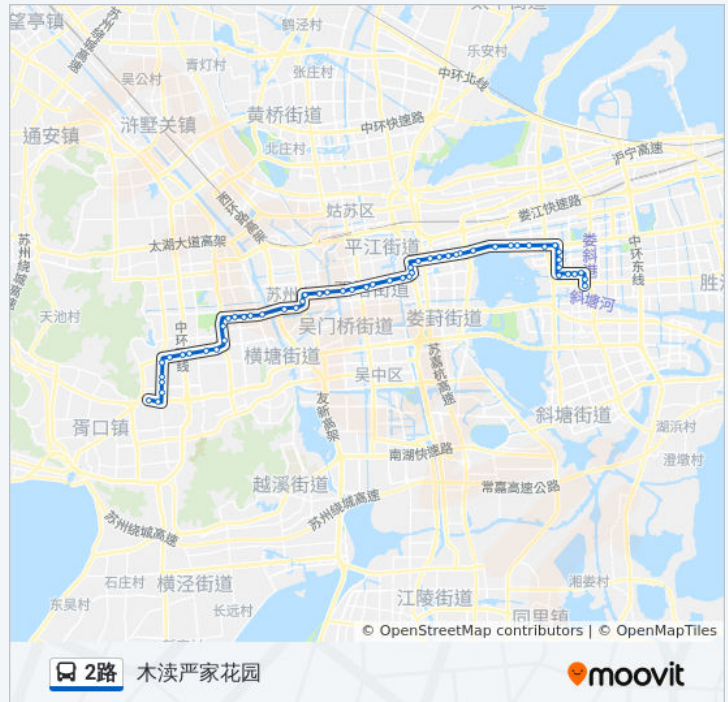

#### 公交2路的信息

方向: 木渎严家花园

站点数量: 55

行车时间: 74 分

途经站点:

现代大道西  
相门新村  
苏大北校区  
苏大理想眼科医院  
相门  
市一中  
乐桥  
养育巷  
学士街  
阊胥路  
烽火路北  
彩香新村北  
彩香新村西  
彩虹新村  
附二医院  
新城花园酒店  
锦华苑  
阳光百货（临时）  
百合花公寓  
苏州乐园  
御花园  
馨泰花园西出口  
新区一中  
新升新苑南  
新区水厂  
竹园路金枫路西  
新华路  
中华园大酒店  
天平大酒店  
木渎天虹  
木渎  
木渎人民医院  
木渎严家花园

## 方向: 津梁街首末

56 站

[查看时间表](#)

灵岩山首末站  
木渎严家花园  
木渎人民医院2  
木渎  
木渎天虹  
天平大酒店  
中华园大酒店  
新华路  
竹园路金枫路西  
新区水厂  
新升新苑南  
新区一中  
馨泰花园西出口  
御花园  
苏州乐园  
百合花公寓  
阳光百货  
锦华苑  
新城花园酒店  
附二医院  
彩虹新村  
彩香新村西  
彩香新村北  
烽火路北  
阊胥路  
学士街  
养育巷  
乐桥  
市一中

## 公交2路的时间表

往津梁街首末方向的时间表

星期一	05:20 - 22:20
星期二	05:20 - 22:20
星期三	05:20 - 22:20
星期四	05:20 - 22:20
星期五	05:20 - 22:20
星期六	05:20 - 22:20
星期日	05:20 - 22:20

## 公交2路的信息

方向: 津梁街首末

站点数量: 56

行车时间: 76 分

途经站点:

相门  
苏大理想眼科医院  
苏大北校区  
相门新村  
现代大道西  
东港二村  
印象城北  
新城花园  
新城邻里中心  
新加花园西  
新加花园东  
沁苑小区  
凤鸣街南  
艺术中心北  
国际博览中心  
国际博览中心东  
现代大道星湖街  
九龙医院南  
园区行政中心  
圆融大厦  
会心街  
湖东邻里中心  
东湖大郡二期  
园区二实小  
西交大苏州附中  
东湖林语  
津梁街首末站