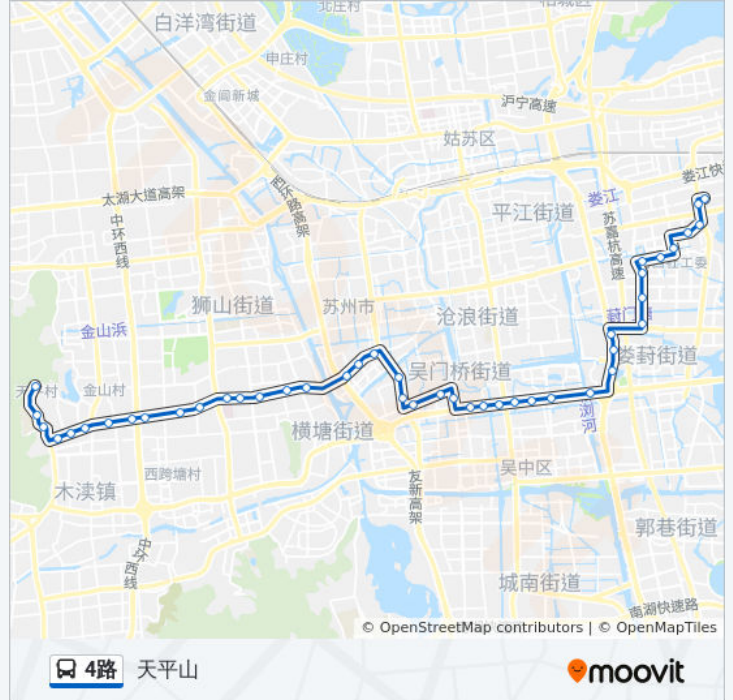

迪睿合电子

名馨花园

明基医院

新区一中

新升新苑南

新区水厂

竹园路金枫路西

新华路

竹园路金山路西

经二路

竹园路灵天路东

天平茶厂

木渎高级中学

天平山

方向: 湖畔花园

46 站

[查看时间表](#)

天平山

木渎高级中学

天平茶厂

竹园路灵天路东

经二路

竹园路金山路西

新华路

公交4路的时间表

往湖畔花园方向的时间表

星期一	06:00 - 21:10
星期二	06:00 - 21:10
星期三	06:00 - 21:10
星期四	06:00 - 21:10
星期五	06:00 - 21:10
星期六	06:00 - 21:10
星期日	06:00 - 21:10

竹园路金枫路西

新区水厂

新升新苑南

新区一中

明基医院