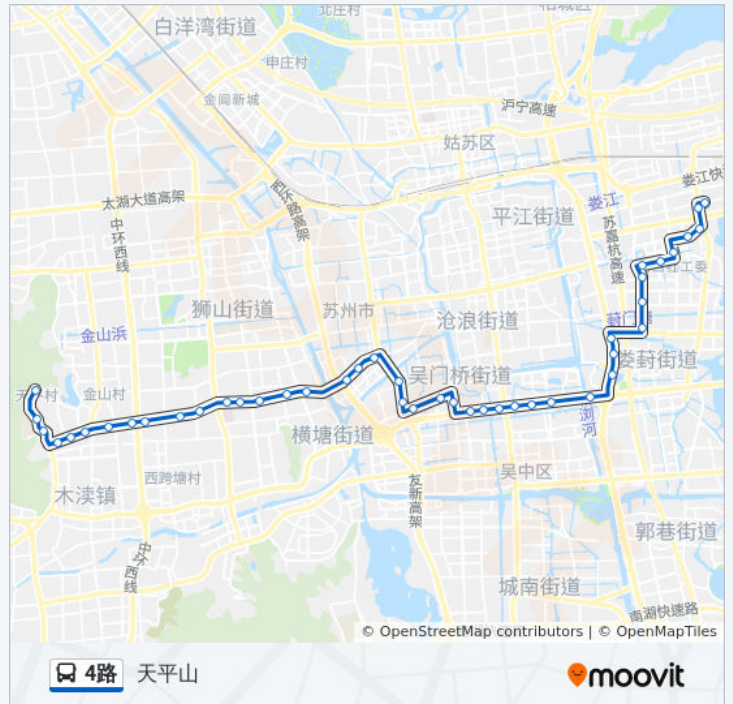

团结桥东

南环新村

汽车南站广场

汽车南站东

南环桥

杨枝塘东

东振路西

金鸡湖大道西

白榆路

苏桐路西

苏茜路

中央公园

公交4路的信息

方向: 湖畔花园

站点数量: 46

行车时间: 66 分

途经站点:

师惠坊

星海生活广场

国际大厦

中茵皇冠

沁苑邻里中心

湖畔花园首末站

你可以在moovitapp.com下载公交4路的PDF时间表和线路图。使用[Moovit应用程序](#)查询苏州的实时公交、列车时刻表以及公共交通出行指南。