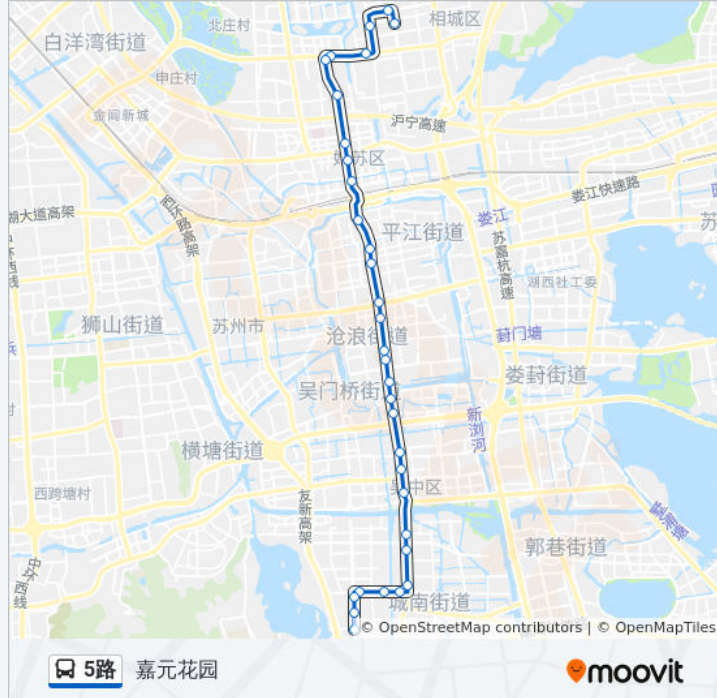

公交5路的信息

方向: 嘉元花园

站点数量: 32

行车时间: 48 分

途经站点:

人民路苏站路北

人民路城北东路南

万达广场

平门塘大桥南

繁花中心

陆慕桥西

陆慕桥东

大富豪

相城区人民医院

嘉元花园

方向: 复兴桥

32 站

[查看时间表](#)

嘉元花园

相城区人民医院

大富豪

陆慕桥东

陆慕桥西

繁花中心

平门塘大桥南

万达广场

人民路城北西路南

人民路苏站路北

平门

北寺塔

接驾桥

接驾桥2