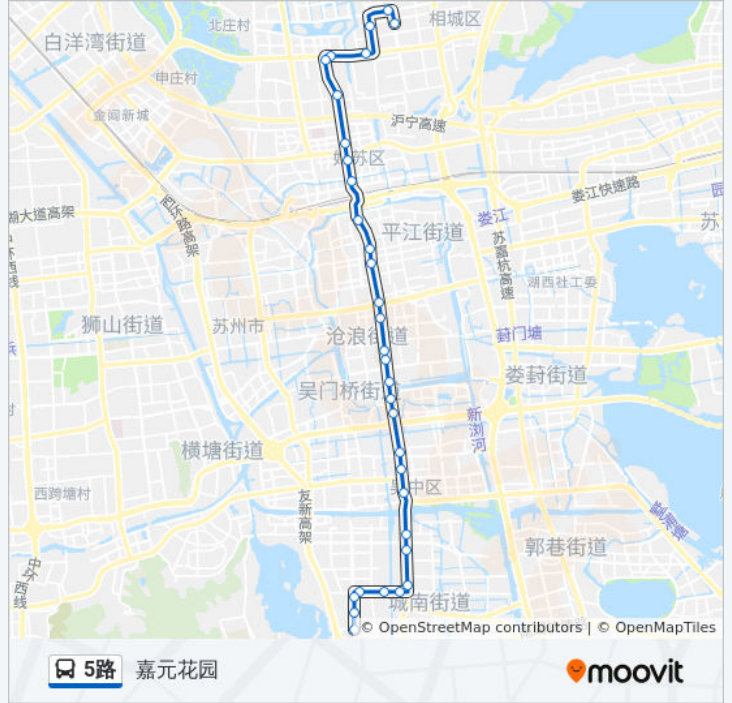

人民桥南

团结桥北

南门二村

吴中区人民医院

东吴塔

吴中商城

吴中汽车站

澄湖路

澄湖桥东

澄湖桥西

长桥中学

跃进桥

蠡墅

复兴桥

你可以在moovitapp.com下载公交5路的PDF时间表和线路图。使用[Moovit应用程序](#)查询苏州的实时公交、列车时刻表以及公共交通出行指南。

[关于Moovit](#) · [MaaS解决方案](#) · [城市列表](#) · [Moovit社区](#)

© 2023 Moovit - 版权所有

查看实时到站时间